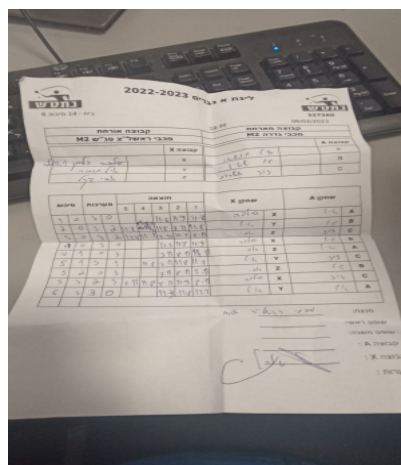

סכום	מערכות	תוצאה					שחקן X	שחקן A				
		5	4	3	2	1						
1	0	3	0			11/8	11/9	11/8	ויאצ'סלב גלפמן	X	אייל בינשטוק	A
2	0	3	2	11/8	11/1	7/11	11/9	8/11	אייל תומר	Y	גיל שטיין	B
3	0	3	2	13/11	11/6	7/11	11/9	8/11	אברהם דקל	Z	דוד אשרוב	C
4	0	3	0			11/8	11/7	11/7	ויאצ'סלב גלפמן	X	גיל שטיין	B
4	1	2	3	6/11	11/6	6/11	11/5	5/11	אברהם דקל	Z	אייל בינשטוק	A
5	1	3	0			11/8	11/7	11/6	אייל תומר	Y	דוד אשרוב	C
5	2	0	3			4/11	5/11	6/11	אברהם דקל	Z	גיל שטיין	B
5	3	2	3	6/11	11/5	6/11	11/5	4/11	ויאצ'סלב גלפמן	X	דוד אשרוב	C
6	3	3	0			11/8	11/7	11/6	אייל תומר	Y	אייל בינשטוק	A
6	3											