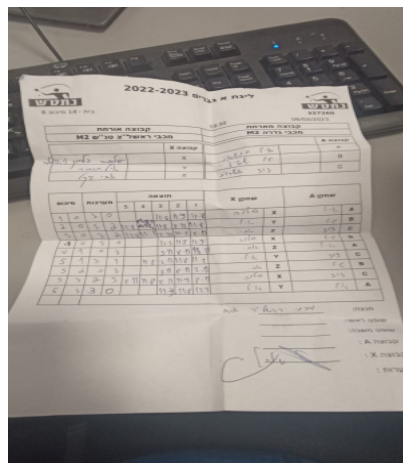

סכום	מערכות	תוצאה					שחקן X		שחקן A			
		5	4	3	2	1						
1	0	3	0			11/8	11/9	11/8	ויאצ'סלב גלפמן	X	אייל בינשטוק	A
2	0	3	2	11/8	11/1	7/11	11/9	8/11	אייל תומר	Y	גיל שטיין	B
3	0	3	2	13/11	11/6	7/11	11/9	8/11	אברהם דקל	Z	דוד אשרוב	C
4	0	3	0			11/8	11/7	11/7	ויאצ'סלב גלפמן	X	גיל שטיין	B
4	1	2	3	6/11	11/6	6/11	11/5	5/11	אברהם דקל	Z	אייל בינשטוק	A
5	1	3	0			11/8	11/7	11/6	אייל תומר	Y	דוד אשרוב	C
5	2	0	3			4/11	5/11	6/11	אברהם דקל	Z	גיל שטיין	B
5	3	2	3	6/11	11/5	6/11	11/5	4/11	ויאצ'סלב גלפמן	X	דוד אשרוב	C
6	3	3	0			11/8	11/7	11/6	אייל תומר	Y	אייל בינשטוק	A
6	3											