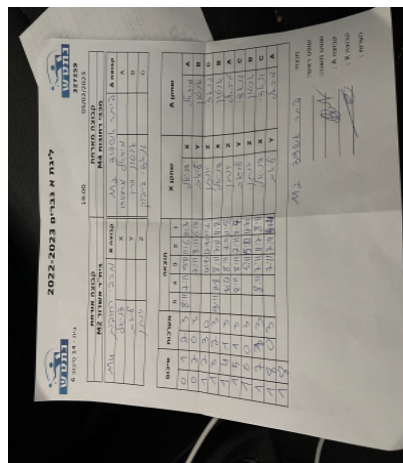

קבוצה אורחת			קבוצה מארחת		
בית"ר אשדוד M2			מכבי רחובות M4		
מכבי רחובות M4		קבוצה X	בית"ר אשדוד M2		קבוצה A
4444 44 444444	7207	X	מיכאל מוגרדומוב	4169	A
44444 44444	6854	Y	אנטון ירין	8631	B
4444-44 444444	6972	Z	גינדי בייבוק	3858	C

סכום	מערכות	תוצאה					שחקן X		שחקן A			
		5	4	3	2	1						
0	1	2	3	8/11	7/11	9/11	11/6	11/3	דניאל בר זיו	X	מיכאל מוגרדומוב	A
0	2	0	3			7/11	8/11	6/11	ליאם קירה	Y	אנטון ירין	B
1	2	3	0			12/10	12/10	11/6	יונתן בר-זיו	Z	גינדי בייבוק	C
1	3	2	3	9/11	11/8	8/11	7/11	11/8	דניאל בר זיו	X	אנטון ירין	B
1	4	1	3		10/12	8/11	7/11	11/5	יונתן בר-זיו	Z	מיכאל מוגרדומוב	A
1	5	1	3		8/11	8/11	7/11	11/7	ליאם קירה	Y	גינדי בייבוק	C
1	6	0	3			5/11	15/17	12/14	יונתן בר-זיו	Z	אנטון ירין	B
1	7	1	3		8/11	7/11	11/7	8/11	דניאל בר זיו	X	גינדי בייבוק	C
1	8	0	3			7/11	7/11	8/11	ליאם קירה	Y	מיכאל מוגרדומוב	A
1	8											