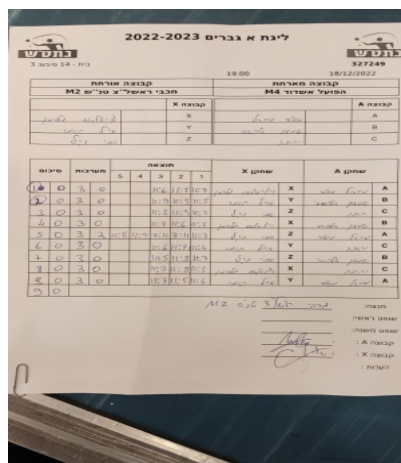

| קבוצה אורחת           |      |         | קבוצה מארחת      |      |         |
|-----------------------|------|---------|------------------|------|---------|
| מכבי ראשלי"צ טני"ש M2 |      |         | הפועל אשדוד M4   |      |         |
| מכבי ראשלי"צ טני"ש M2 |      | קבוצה X | הפועל אשדוד M4   |      | קבוצה A |
| ויאצ'סלב גלפמן        | 1798 | X       | מיכאל מסטר       | 7958 | A       |
| אייל תומר             | 1796 | Y       | שמעון אלפסי      | 4264 | B       |
| אברהם דקל             | 1956 | Z       | יהודה נביקאשוילי | 4263 | C       |

| סכום | מערכות | תוצאה |   |      |      |      | שחקן X |      | שחקן A         |   |                  |   |
|------|--------|-------|---|------|------|------|--------|------|----------------|---|------------------|---|
|      |        | 5     | 4 | 3    | 2    | 1    |        |      |                |   |                  |   |
| 1    | 0      | 3     | 0 |      |      | 11/6 | 11/5   | 11/7 | ויאצ'סלב גלפמן | X | מיכאל מסטר       | A |
| 2    | 0      | 3     | 0 |      |      | 11/9 | 11/3   | 11/5 | אייל תומר      | Y | שמעון אלפסי      | B |
| 3    | 0      | 3     | 0 |      |      | 11/8 | 11/9   | 11/7 | אברהם דקל      | Z | יהודה נביקאשוילי | C |
| 4    | 0      | 3     | 0 |      |      | 11/7 | 11/6   | 11/5 | ויאצ'סלב גלפמן | X | שמעון אלפסי      | B |
| 5    | 0      | 3     | 2 | 11/8 | 11/9 | 7/11 | 8/11   | 11/7 | אברהם דקל      | Z | מיכאל מסטר       | A |
| 6    | 0      | 3     | 0 |      |      | 11/6 | 11/7   | 11/4 | אייל תומר      | Y | יהודה נביקאשוילי | C |
| 7    | 0      | 3     | 0 |      |      | 11/5 | 11/8   | 11/7 | אברהם דקל      | Z | שמעון אלפסי      | B |
| 8    | 0      | 3     | 0 |      |      | 11/7 | 11/8   | 11/5 | ויאצ'סלב גלפמן | X | יהודה נביקאשוילי | C |
| 9    | 0      | 3     | 0 |      |      | 11/7 | 11/5   | 11/6 | אייל תומר      | Y | מיכאל מסטר       | A |
| 9    | 0      |       |   |      |      |      |        |      |                |   |                  |   |