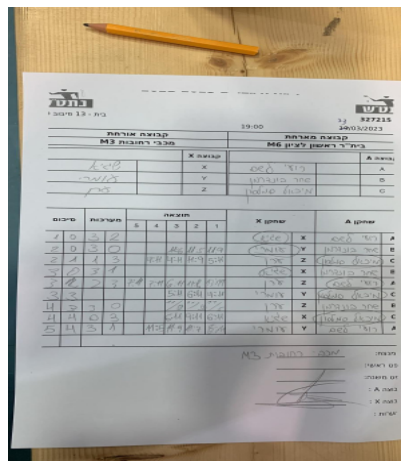

קבוצה אורחת			קבוצה מארחת		
מכבי רחובות M3			בית"ר ראשון לציון M6		
מכבי רחובות M3		קבוצה X	בית"ר ראשון לציון M6		קבוצה A
44444 4444	1257	X	רועי לשם	5209	A
444 444444	7141	Y	שחר בונדרמן	8216	B
44444 4444	7293	Z	מיכאל סמלסון	7960	C

סכום	מערכות	תוצאה					שחקן X		שחקן A			
		5	4	3	2	1						
1	0	3	2	11/7	7/11	9/11	11/8	11/8	שגיא גלילי	X	רועי לשם	A
2	0	3	0			11/6	11/5	11/9	עומרי שקד	Y	שחר בונדרמן	B
2	1	1	3		4/11	4/11	11/9	5/11	ערן ענבר	Z	מיכאל סמלסון	C
3	1	3	1		11/7	11/7	11/8	9/11	שגיא גלילי	X	שחר בונדרמן	B
3	2	2	3	7/11	11/7	11/6	8/11	11/13	ערן ענבר	Z	רועי לשם	A
3	3	0	3			5/11	6/11	4/11	עומרי שקד	Y	מיכאל סמלסון	C
4	3	3	0			11/9	11/9	11/5	ערן ענבר	Z	שחר בונדרמן	B
4	4	0	3			6/11	9/11	6/11	שגיא גלילי	X	מיכאל סמלסון	C
5	4	3	1		11/5	11/9	11/7	8/11	עומרי שקד	Y	רועי לשם	A
5	4											