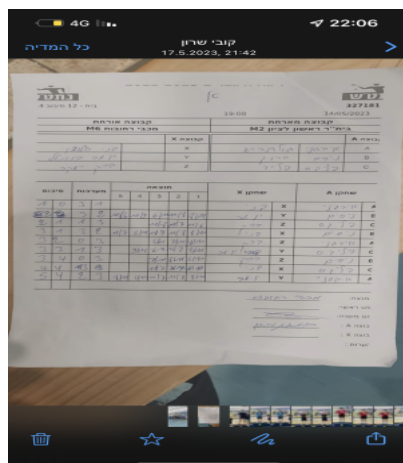

קבוצה אורחת			קבוצה מארחת		
מכבי רחובות M6			בית"ר ראשון לציון M2		
מכבי רחובות M6		קבוצה X	בית"ר ראשון לציון M2		קבוצה A
דני סלוצקי	6819	X	יבגני גולנדר	3114	A
יואב רוזנטל	7208	Y	ניסים ברוך	3900	B
ברק יעקב	8373	Z	פליקס פלייש	3116	C

סכום	מערכות	תוצאה					שחקן X	שחקן A				
		5	4	3	2	1						
1	0	3	1		11/8	11/8	11/7	6/11	דני סלוצקי	X	יבגני גולנדר	A
2	0	3	2	11/6	9/11	13/11	6/11	11/8	יואב רוזנטל	Y	ניסים ברוך	B
2	1	0	3			8/11	7/11	6/11	ברק יעקב	Z	פליקס פלייש	C
3	1	3	2	11/7	6/11	9/11	11/8	11/8	דני סלוצקי	X	ניסים ברוך	B
3	2	0	3			6/11	7/11	8/11	ברק יעקב	Z	יבגני גולנדר	A
4	2	3	0			11/7	11/8	11/8	יואב רוזנטל	Y	פליקס פלייש	C
4	3	0	3			7/11	8/11	6/11	ברק יעקב	Z	ניסים ברוך	B
5	3	3	0			11/7	11/7	11/6	דני סלוצקי	X	פליקס פלייש	C
5	4	2	3	9/11	9/11	11/7	11/8	8/11	יואב רוזנטל	Y	יבגני גולנדר	A
5	4											