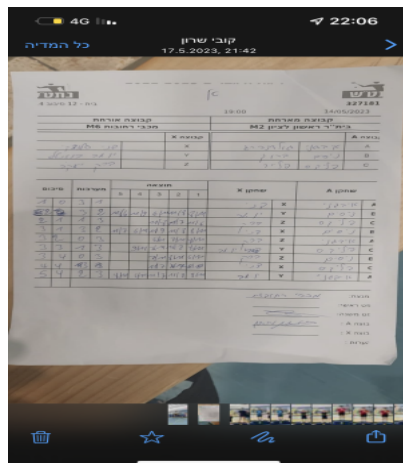

קבוצה אורחת			קבוצה מארחת		
מכבי רחובות M6			בית"ר ראשון לציון M2		
מכבי רחובות M6		קבוצה X	בית"ר ראשון לציון M2		קבוצה A
☐☐☐☐☐☐☐☐☐☐	6819	X	יבגני גולנדר	3114	A
☐☐☐☐☐☐☐☐☐☐	7208	Y	ניסים ברוך	3900	B
☐☐☐☐☐☐☐☐☐☐	8373	Z	פליקס פלייש	3116	C

סכום	מערכות	תוצאה					שחקן X		שחקן A			
		5	4	3	2	1						
1	0	3	1		11/8	11/8	11/7	6/11	דני סלוצקי	X	יבגני גולנדר	A
2	0	3	2	11/6	9/11	13/11	6/11	11/8	יואב רוזנטל	Y	ניסים ברוך	B
2	1	0	3			8/11	7/11	6/11	ברק יעקב	Z	פליקס פלייש	C
3	1	3	2	11/7	6/11	9/11	11/8	11/8	דני סלוצקי	X	ניסים ברוך	B
3	2	0	3			6/11	7/11	8/11	ברק יעקב	Z	יבגני גולנדר	A
4	2	3	0			11/7	11/8	11/8	יואב רוזנטל	Y	פליקס פלייש	C
4	3	0	3			7/11	8/11	6/11	ברק יעקב	Z	ניסים ברוך	B
5	3	3	0			11/7	11/7	11/6	דני סלוצקי	X	פליקס פלייש	C
5	4	2	3	9/11	9/11	11/7	11/8	8/11	יואב רוזנטל	Y	יבגני גולנדר	A
5	4											

מנצח: מכבי רחובות M6

שופט ראשי:

שופט משנה:

קבוצה A : בית"ר ראשון לציון M2

קבוצה X : מכבי רחובות M6

הערות :