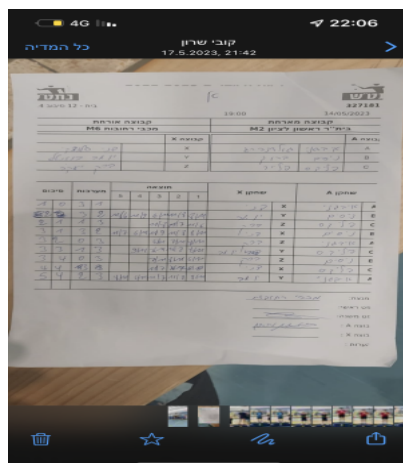

קבוצה אורחת			קבוצה מארחת		
מכבי רחובות M6			בית"ר ראשון לציון M2		
מכבי רחובות M6		קבוצה X	בית"ר ראשון לציון M2		קבוצה A
דני סלוצקי	6819	X	יבגני גולנדר	3114	A
יואב רוזנטל	7208	Y	ניסים ברוך	3900	B
ברק יעקב	8373	Z	פליקס פלייש	3116	C

סכום	מערכות	תוצאה					שחקן X		שחקן A			
		5	4	3	2	1						
1	0	3	1		11/8	11/8	11/7	6/11	דני סלוצקי	X	יבגני גולנדר	A
2	0	3	2	11/6	9/11	13/11	6/11	11/8	יואב רוזנטל	Y	ניסים ברוך	B
2	1	0	3			8/11	7/11	6/11	ברק יעקב	Z	פליקס פלייש	C
3	1	3	2	11/7	6/11	9/11	11/8	11/8	דני סלוצקי	X	ניסים ברוך	B
3	2	0	3			6/11	7/11	8/11	ברק יעקב	Z	יבגני גולנדר	A
4	2	3	0			11/7	11/8	11/8	יואב רוזנטל	Y	פליקס פלייש	C
4	3	0	3			7/11	8/11	6/11	ברק יעקב	Z	ניסים ברוך	B
5	3	3	0			11/7	11/7	11/6	דני סלוצקי	X	פליקס פלייש	C
5	4	2	3	9/11	9/11	11/7	11/8	8/11	יואב רוזנטל	Y	יבגני גולנדר	A
5	4											