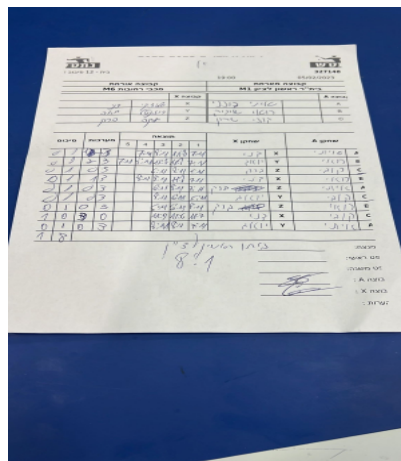

קבוצה אורחת			קבוצה מארחת		
מכבי רחובות M6			בית"ר ראשון לציון M3		
מכבי רחובות M6		קבוצה X	בית"ר ראשון לציון M3		קבוצה A
דני סלוצקי	6819	X	איתי דוכני	7984	A
יואב רוזנטל	7208	Y	רואי איציק	7029	B
ברק יעקב	8373	Z	קובי שרון	4355	C

סכום	מערכות	תוצאה					שחקן X	שחקן A				
		5	4	3	2	1						
0	1	1	3		7/11	8/11	11/8	7/11	דני סלוצקי	X	איתי דוכני	A
0	2	2	3	7/11	11/8	8/11	11/8	7/11	יואב רוזנטל	Y	רואי איציק	B
0	3	0	3			6/11	8/11	1/11	ברק יעקב	Z	קובי שרון	C
0	4	1	3		8/11	8/11	11/8	7/11	דני סלוצקי	X	רואי איציק	B
0	5	0	3			6/11	8/11	7/11	ברק יעקב	Z	איתי דוכני	A
0	6	0	3			8/11	6/11	5/11	יואב רוזנטל	Y	קובי שרון	C
0	7	0	3			5/11	6/11	8/11	ברק יעקב	Z	רואי איציק	B
1	7	3	0			11/9	11/6	11/7	דני סלוצקי	X	קובי שרון	C
1	8	0	3			8/11	8/11	7/11	יואב רוזנטל	Y	איתי דוכני	A
1	8											