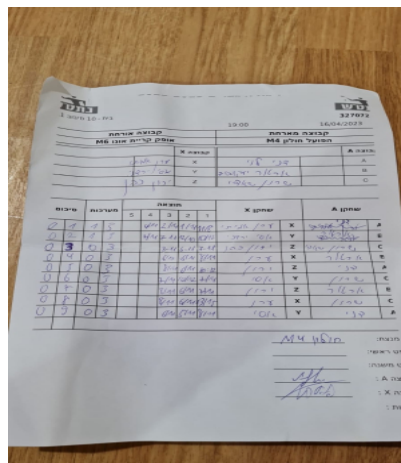

קבוצה אורחת			קבוצה מארחת		
אופק קריית אונו M6			הפועל חולון M4		
אופק קריית אונו M6		קבוצה X	הפועל חולון M4		קבוצה A
ערן אמיתי	6831	X	דניאל לוי	7964	A
אסי ירדני	6830	Y	יעקובוב ארטור	2945	B
ירון כהן	5451	Z	שרון שאדי	2947	C

סכום	מערכות	תוצאה					שחקן X		שחקן A			
		5	4	3	2	1						
0	1	1	3		4/11	2/11	1/11	11/8	ערן אמיתי	X	דניאל לוי	A
0	2	1	3		7/11	7/11	12/10	10/12	אסי ירדני	Y	יעקובוב ארטור	B
0	3	0	3			8/11	6/11	7/11	ירון כהן	Z	שרון שאדי	C
0	4	0	3			6/11	5/11	8/11	ערן אמיתי	X	יעקובוב ארטור	B
0	5	0	3			8/11	6/11	10/12	ירון כהן	Z	דניאל לוי	A
0	6	0	3			7/11	10/12	7/11	אסי ירדני	Y	שרון שאדי	C
0	7	0	3			8/11	6/11	7/11	ירון כהן	Z	יעקובוב ארטור	B
0	8	0	3			8/11	6/11	13/15	ערן אמיתי	X	שרון שאדי	C
0	9	0	3			6/11	5/11	8/11	אסי ירדני	Y	דניאל לוי	A
0	9											