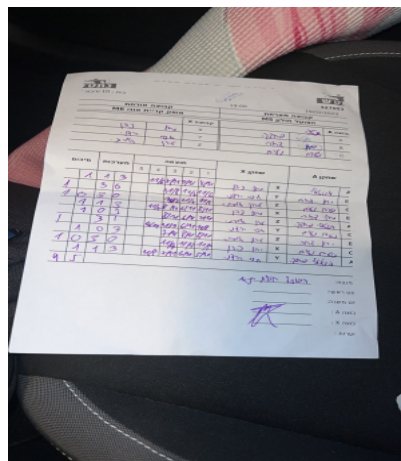

קבוצה אורחת			קבוצה מארחת		
אופק קריית אונו M6			הפועל חולון M5		
אופק קריית אונו M6		קבוצה X	הפועל חולון M5		קבוצה A
ירון כהן	5451	X	אנטולי פירוצקי	7081	A
אסי ירדני	6830	Y	ירון דרורי	7966	B
ערן אמיתי	6831	Z	נועם נעים	7707	C

סכום	מערכות	תוצאה					שחקן X		שחקן A			
		5	4	3	2	1						
0	1	1	3		2/11	11/6	9/11	8/11	ירון כהן	X	אנטולי פירוצקי	A
1	1	3	0			11/8	11/7	11/6	אסי ירדני	Y	ירון דרורי	B
2	1	3	0			11/6	11/7	11/6	ערן אמיתי	Z	נועם נעים	C
2	2	1	3		2/11	11/8	6/11	8/11	ירון כהן	X	ירון דרורי	B
2	3	0	3			8/11	6/11	7/11	ערן אמיתי	Z	אנטולי פירוצקי	A
3	3	3	1		16/14	11/9	6/11	11/8	אסי ירדני	Y	נועם נעים	C
3	4	0	3			7/11	8/11	8/11	ערן אמיתי	Z	ירון דרורי	B
4	4	3	0			11/8	11/9	11/7	ירון כהן	X	נועם נעים	C
4	5	1	3		7/11	11/8	6/11	5/11	אסי ירדני	Y	אנטולי פירוצקי	A
4	5											