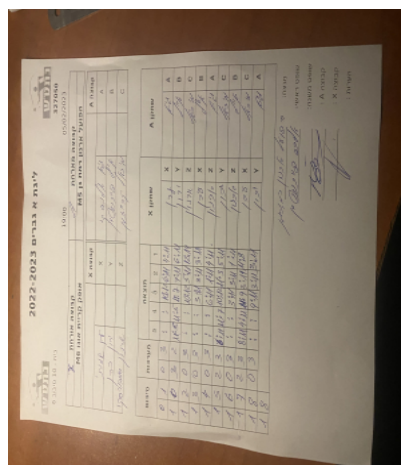

קבוצה אורחת			קבוצה מארחת		
אופק קריית אונו M6			הפועל ארנון רמת גן M5		
אופק קריית אונו M6		קבוצה X	הפועל ארנון רמת גן M5		קבוצה A
□□□□□□□□	6831	X	גיא אלנסקי	889	A
□□□□□□□□	5451	Y	אייל פיירשטיין	764	B
□□□□□□□□□□□□□□	7035	Z	מיכאל קרייזמן	3728	C

סכום	מערכות	תוצאה					שחקן X		שחקן A			
		5	4	3	2	1						
0	1	0	3			10/12	8/11	4/11	ערן אמיתי	X	גיא אלנסקי	A
1	1	3	2	11/5	11/4	11/7	5/11	6/11	ירון כהן	Y	אייל פיירשטיין	B
1	2	0	3			10/12	5/11	12/14	ארנון סמבורסקי	Z	מיכאל קרייזמן	C
1	3	0	3			3/11	3/11	3/11	ערן אמיתי	X	אייל פיירשטיין	B
1	4	0	3			6/11	1/11	4/11	ארנון סמבורסקי	Z	גיא אלנסקי	A
1	5	2	3	6/11	11/7	10/12	11/3	5/11	ירון כהן	Y	מיכאל קרייזמן	C
1	6	0	3			3/11	3/11	1/11	ארנון סמבורסקי	Z	אייל פיירשטיין	B
1	7	2	3	8/11	4/11	11/9	3/11	11/8	ערן אמיתי	X	מיכאל קרייזמן	C
1	8	0	3			9/11	3/11	3/11	ירון כהן	Y	גיא אלנסקי	A
1	8											

מנצח: הפועל ארנון רמת גן M5
שופט ראשי: _____
שופט משנה: _____
קבוצה A: הפועל ארנון רמת גן M5
קבוצה X: אופק קריית אונו M6
הערות: