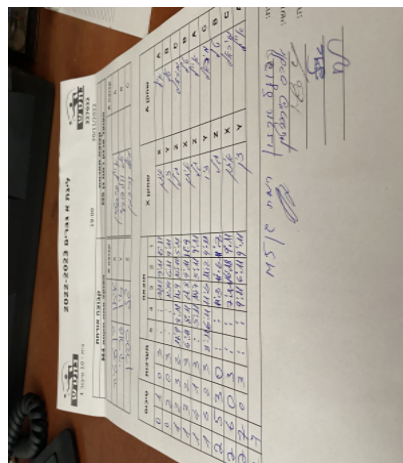

| קבוצה אורחת        |      |         | קבוצה מארחת           |      |         |
|--------------------|------|---------|-----------------------|------|---------|
| הפועל פתח תקווה M4 |      |         | הפועל ארנון רמת גן M5 |      |         |
| הפועל פתח תקווה M4 |      | קבוצה X | הפועל ארנון רמת גן M5 |      | קבוצה A |
| 4444 44 4444       | 5558 | X       | אייל פיירשטיין        | 764  | A       |
| 44444 4444         | 7530 | Y       | טל וולקוביץ           | 1372 | B       |
| 44444 444          | 2298 | Z       | מיכאל קרייזמן         | 3728 | C       |

| סכום | מערכות | תוצאה |   |      |      |       | שחקן X |       | שחקן A       |   |                |   |
|------|--------|-------|---|------|------|-------|--------|-------|--------------|---|----------------|---|
|      |        | 5     | 4 | 3    | 2    | 1     |        |       |              |   |                |   |
| 0    | 1      | 0     | 3 |      |      | 10/12 | 9/11   | 15/17 | איתן בן עטיה | X | אייל פיירשטיין | A |
| 0    | 2      | 0     | 3 |      |      | 12/14 | 6/11   | 9/11  | זיו שורקי    | Y | טל וולקוביץ    | B |
| 1    | 2      | 3     | 2 | 11/9 | 3/11 | 11/9  | 12/10  | 5/11  | גל ספרן      | Z | מיכאל קרייזמן  | C |
| 1    | 3      | 2     | 3 | 6/11 | 8/11 | 11/8  | 4/11   | 11/9  | איתן בן עטיה | X | טל וולקוביץ    | B |
| 1    | 4      | 1     | 3 |      | 5/11 | 11/7  | 5/11   | 9/11  | גל ספרן      | Z | אייל פיירשטיין | A |
| 1    | 5      | 2     | 3 | 8/11 | 6/11 | 11/6  | 11/2   | 4/11  | זיו שורקי    | Y | מיכאל קרייזמן  | C |
| 2    | 5      | 3     | 0 |      |      | 11/9  | 11/6   | 11/8  | גל ספרן      | Z | טל וולקוביץ    | B |
| 2    | 6      | 0     | 3 |      |      | 9/11  | 6/11   | 9/11  | איתן בן עטיה | X | מיכאל קרייזמן  | C |
| 2    | 7      | 0     | 3 |      |      | 9/11  | 6/11   | 9/11  | זיו שורקי    | Y | אייל פיירשטיין | A |
| 2    | 7      |       |   |      |      |       |        |       |              |   |                |   |