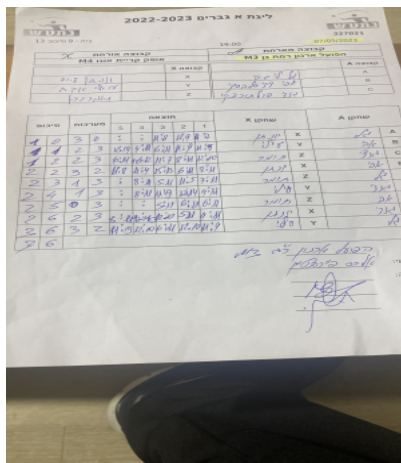

קבוצה אורחת			קבוצה מארחת		
אופק קריית אונו M4			הפועל ארנון רמת גן M3		
אופק קריית אונו M4		קבוצה X	הפועל ארנון רמת גן M3		קבוצה A
4444 4444	7666	X	גל לישה	8116	A
4444 4444	7668	Y	אבי ויציסלאבסקי	1676	B
444 4444	6825	Z	גנאדי פולטורצקי	5839	C

סכום	מערכות	תוצאה					שחקן X		שחקן A			
		5	4	3	2	1						
1	0	3	0			11/8	11/9	11/7	יונתן לייש	X	גל לישה	A
1	1	2	3	12/14	4/11	6/11	11/9	11/9	עילי אביב	Y	אבי ויציסלאבסקי	B
1	2	2	3	6/11	10/12	11/7	8/11	12/10	תומר כהן	Z	גנאדי פולטורצקי	C
2	2	3	2	11/8	11/4	15/13	6/11	8/11	יונתן לייש	X	אבי ויציסלאבסקי	B
2	3	1	3		8/11	5/11	11/5	7/11	תומר כהן	Z	גל לישה	A
2	4	1	3		8/11	11/9	12/14	4/11	עילי אביב	Y	גנאדי פולטורצקי	C
2	5	0	3			5/11	6/11	6/11	תומר כהן	Z	אבי ויציסלאבסקי	B
2	6	2	3	5/11	12/10	12/10	5/11	4/11	יונתן לייש	X	גנאדי פולטורצקי	C
3	6	3	2	11/9	10/12	6/11	12/10	11/9	עילי אביב	Y	גל לישה	A
3	6											