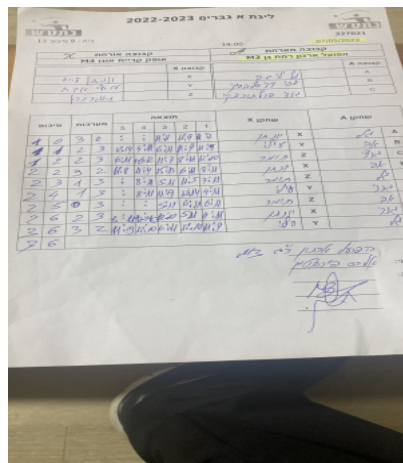

קבוצה אורחת			קבוצה מארחת		
אופק קריית אונו M4			הפועל ארנון רמת גן M3		
אופק קריית אונו M4		קבוצה X	הפועל ארנון רמת גן M3		קבוצה A
יונתן לייש	7666	X	גל לישה	8116	A
עילי אביב	7668	Y	אבי ויציסלאבסקי	1676	B
תומר כהן	6825	Z	גנאדי פולטורצקי	5839	C

סכום	מערכות	תוצאה					שחקן X		שחקן A			
		5	4	3	2	1						
1	0	3	0			11/8	11/9	11/7	יונתן לייש	X	גל לישה	A
1	1	2	3	12/14	4/11	6/11	11/9	11/9	עילי אביב	Y	אבי ויציסלאבסקי	B
1	2	2	3	6/11	10/12	11/7	8/11	12/10	תומר כהן	Z	גנאדי פולטורצקי	C
2	2	3	2	11/8	11/4	15/13	6/11	8/11	יונתן לייש	X	אבי ויציסלאבסקי	B
2	3	1	3		8/11	5/11	11/5	7/11	תומר כהן	Z	גל לישה	A
2	4	1	3		8/11	11/9	12/14	4/11	עילי אביב	Y	גנאדי פולטורצקי	C
2	5	0	3			5/11	6/11	6/11	תומר כהן	Z	אבי ויציסלאבסקי	B
2	6	2	3	5/11	12/10	12/10	5/11	4/11	יונתן לייש	X	גנאדי פולטורצקי	C
3	6	3	2	11/9	10/12	6/11	12/10	11/9	עילי אביב	Y	גל לישה	A
3	6											