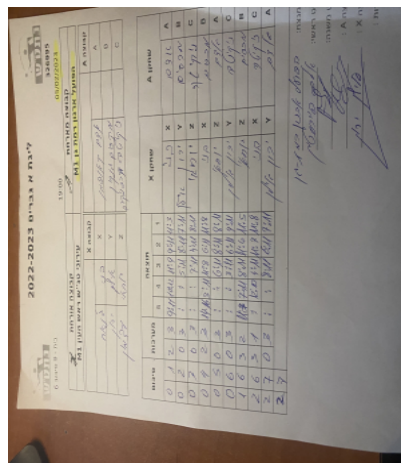

קבוצה אורחת			קבוצה מארחת		
עירוני טנ"ש ראש העין M1			הפועל ארנון רמת גן M1		
עירוני טנ"ש ראש העין M1		קבוצה X	הפועל ארנון רמת גן M1		קבוצה A
בני חי ג'נאח	8454	X	אדם קאופמן	252	A
ירון אילן	7110	Y	מקסים גנקין	8447	B
יוחאי עצמון	7312	Z	ניקיטה קרסניקוב	8680	C

סכום	מערכות	תוצאה					שחקן X	שחקן A				
		5	4	3	2	1						
0	1	2	3	9/11	10/12	11/9	9/11	11/3	בני חי ג'נאח	X	אדם קאופמן	A
0	2	0	3			5/11	8/11	7/11	ירון אילן	Y	מקסים גנקין	B
0	3	0	3			7/11	4/11	8/11	יוחאי עצמון	Z	ניקיטה קרסניקוב	C
0	4	2	3	14/16	3/11	11/8	6/11	11/8	בני חי ג'נאח	X	מקסים גנקין	B
0	5	0	3			6/11	8/11	8/11	יוחאי עצמון	Z	אדם קאופמן	A
0	6	0	3			3/11	6/11	9/11	ירון אילן	Y	ניקיטה קרסניקוב	C
1	6	3	2	11/3	7/11	8/11	11/6	11/5	יוחאי עצמון	Z	מקסים גנקין	B
2	6	3	1		12/10	4/11	11/7	11/8	בני חי ג'נאח	X	ניקיטה קרסניקוב	C
2	7	0	3			8/11	6/11	7/11	ירון אילן	Y	אדם קאופמן	A
2	7											