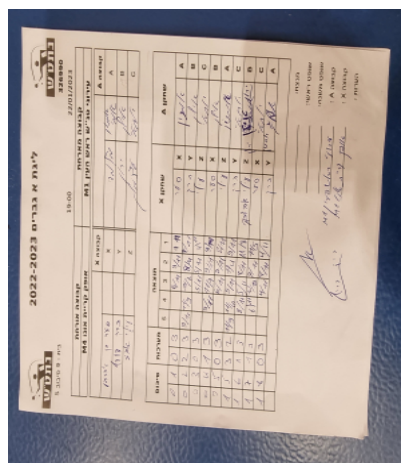

| קבוצה אורחת | | | קבוצה מארחת | | |
|--------------------|------|---------|-------------------------|------|---------|
| אופק קריית אונו M4 | | | עירוני טנ"ש ראש העין M1 | | |
| אופק קריית אונו M4 | | קבוצה X | עירוני טנ"ש ראש העין M1 | | קבוצה A |
| סער בן אברהם | 8622 | X | אמנון מלמד | 1688 | A |
| ברק צורף | 4745 | Y | ירון אילן | 7110 | B |
| עילי אביב | 7668 | Z | יוחאי עצמון | 7312 | C |

| סכום | מערכות | תוצאה | | | | | שחקן X | שחקן A | | | | |
|------|--------|-------|---|------|------|-------|--------|--------|--------------|---|-------------|---|
| | | 5 | 4 | 3 | 2 | 1 | | | | | | |
| 0 | 1 | 0 | 3 | | | 6/11 | 9/11 | 7/11 | סער בן אברהם | X | אמנון מלמד | A |
| 0 | 2 | 2 | 3 | 9/11 | 11/9 | 11/7 | 8/11 | 7/11 | ברק צורף | Y | ירון אילן | B |
| 0 | 3 | 0 | 3 | | | 5/11 | 5/11 | 4/11 | עילי אביב | Z | יוחאי עצמון | C |
| 0 | 4 | 1 | 3 | 9/11 | 11/7 | 9/11 | 9/11 | 0/0 | סער בן אברהם | X | ירון אילן | B |
| 0 | 5 | 0 | 3 | | | 6/11 | 2/11 | 2/11 | עילי אביב | Z | אמנון מלמד | A |
| 1 | 5 | 3 | 2 | 11/9 | 11/6 | 5/11 | 11/4 | 9/11 | ברק צורף | Y | יוחאי עצמון | C |
| 1 | 6 | 1 | 3 | | 8/11 | 5/11 | 8/11 | 11/8 | עילי אביב | Z | ירון אילן | B |
| 1 | 7 | 1 | 3 | | 6/11 | 10/12 | 7/11 | 11/5 | סער בן אברהם | X | יוחאי עצמון | C |
| 1 | 8 | 0 | 3 | | | 4/11 | 8/11 | 4/11 | ברק צורף | Y | אמנון מלמד | A |
| 1 | 8 | | | | | | | | | | | |