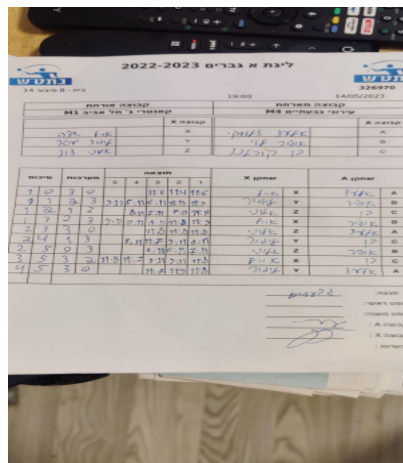

סכום	מערכות	תוצאה					שחקן X		שחקן A			
		5	4	3	2	1						
1	0	3	0			11/6	11/4	11/6	אייל שדה	X	אלעד זלוסקי	A
1	1	2	3	9/11	5/11	6/11	11/0	11/9	לימור עטר רוזנבוך	Y	אופיר לוי	B
1	2	1	3		8/11	7/11	7/11	14/12	דוד אלוני	Z	בן קורלנד	C
1	3	2	3	9/11	8/11	11/9	9/11	11/8	אייל שדה	X	אופיר לוי	B
2	3	3	0			11/8	11/8	11/8	דוד אלוני	Z	אלעד זלוסקי	A
2	4	1	3		7/11	7/11	11/9	8/11	לימור עטר רוזנבוך	Y	בן קורלנד	C
2	5	0	3			6/11	6/11	7/11	דוד אלוני	Z	אופיר לוי	B
3	5	3	2	11/8	9/11	11/8	11/9	8/11	אייל שדה	X	בן קורלנד	C
4	5	3	0			11/7	11/9	11/8	לימור עטר רוזנבוך	Y	אלעד זלוסקי	A
4	5											