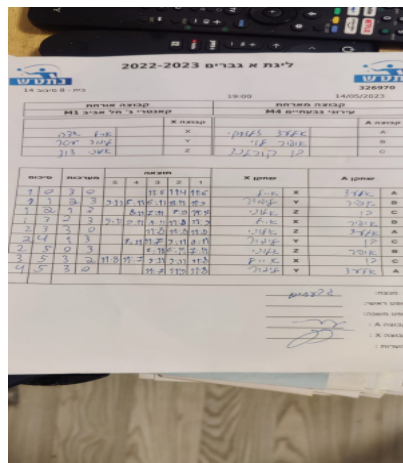

קבוצה אורחת			קבוצה מארחת		
קאנטרי ג' תל אביב M1			עירוני גבעתיים M4		
קאנטרי ג' תל אביב M1		קבוצה X	עירוני גבעתיים M4		קבוצה A
4444 4444	8118	X	אלעד זלוסקי	6373	A
44444444 4444 444444	8448	Y	אופיר לוי	6957	B
444444 4444	8117	Z	בן קורלנד	6970	C

סכום	מערכות	תוצאה					שחקן X		שחקן A			
		5	4	3	2	1						
1	0	3	0			11/6	11/4	11/6	אייל שדה	X	אלעד זלוסקי	A
1	1	2	3	9/11	5/11	6/11	11/0	11/9	לימור עטר רוזנבוך	Y	אופיר לוי	B
1	2	1	3		8/11	7/11	7/11	14/12	דוד אלוני	Z	בן קורלנד	C
1	3	2	3	9/11	8/11	11/9	9/11	11/8	אייל שדה	X	אופיר לוי	B
2	3	3	0			11/8	11/8	11/8	דוד אלוני	Z	אלעד זלוסקי	A
2	4	1	3		7/11	7/11	11/9	8/11	לימור עטר רוזנבוך	Y	בן קורלנד	C
2	5	0	3			6/11	6/11	7/11	דוד אלוני	Z	אופיר לוי	B
3	5	3	2	11/8	9/11	11/8	11/9	8/11	אייל שדה	X	בן קורלנד	C
4	5	3	0			11/7	11/9	11/8	לימור עטר רוזנבוך	Y	אלעד זלוסקי	A
4	5											