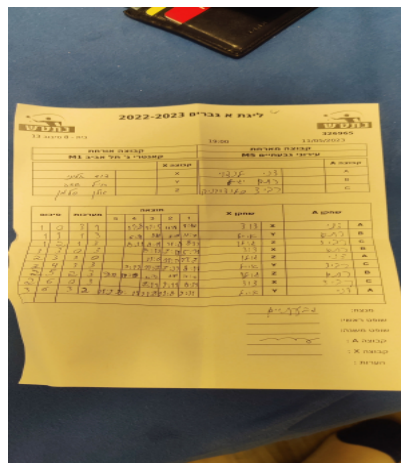

קבוצה אורחת			קבוצה מארחת		
קאנטרי ג' תל אביב M1			עירוני גבעתיים M5		
קאנטרי ג' תל אביב M1		קבוצה X	עירוני גבעתיים M5		קבוצה A
דוד אלוני	8117	X	דניאל לנדוי	6958	A
אייל שדה	8118	Y	רתם יגיל	6941	B
גולן סלמן	2575	Z	רביד סלודובניק	4244	C

סכום	מערכות	תוצאה					שחקן X		שחקן A			
		5	4	3	2	1						
1	0	3	1		11/4	11/5	9/11	11/8	דוד אלוני	X	דניאל לנדוי	A
1	1	1	3		6/11	8/11	11/7	8/11	אייל שדה	Y	רתם יגיל	B
1	2	1	3		7/11	8/11	11/9	9/11	גולן סלמן	Z	רביד סלודובניק	C
1	3	0	3			7/11	9/11	8/11	דוד אלוני	X	רתם יגיל	B
2	3	3	0			11/9	11/8	11/7	גולן סלמן	Z	דניאל לנדוי	A
2	4	1	3		7/11	6/11	8/11	11/9	אייל שדה	Y	רביד סלודובניק	C
2	5	2	3	9/11	11/8	9/11	11/8	9/11	גולן סלמן	Z	רתם יגיל	B
2	6	0	3			7/11	8/11	7/11	דוד אלוני	X	רביד סלודובניק	C
3	6	3	2	11/8	8/11	11/7	11/9	8/11	אייל שדה	Y	דניאל לנדוי	A
3	6											