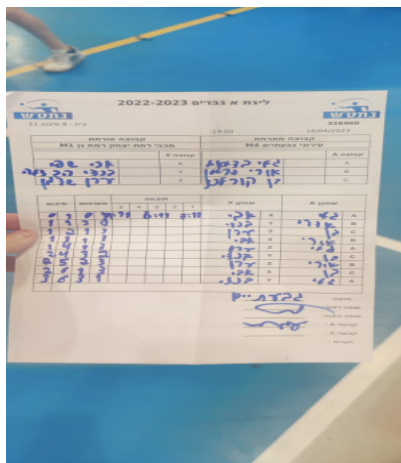

קבוצה אורחת			קבוצה מארחת		
מכבי רמת יצחק רמת גן M1			עירוני גבעתיים M4		
מכבי רמת יצחק רמת גן M1		קבוצה X	עירוני גבעתיים M4		קבוצה A
988	X	גלי בצלאל	6960	A	
1457	Y	אורי גרטמן	7469	B	
6807	Z	בן קורלנד	6970	C	

סכום	מערכות	תוצאה					שחקן X	שחקן A				
		5	4	3	2	1						
0	1	0	3			6/11	7/11	6/11	אבי שפי	X	גלי בצלאל	A
1	1	3	0			11/9	11/8	11/9	בן ציון הבדלה	Y	אורי גרטמן	B
1	2	1	3		7/11	7/11	11/9	8/11	ערן שרמן	Z	בן קורלנד	C
1	3	1	3		8/11	8/11	11/9	8/11	אבי שפי	X	אורי גרטמן	B
1	4	0	3			9/11	7/11	8/11	ערן שרמן	Z	גלי בצלאל	A
2	4	3	2	11/9	6/11	12/10	8/11	11/9	בן ציון הבדלה	Y	בן קורלנד	C
2	5	2	3	6/11	11/7	8/11	8/11	11/8	ערן שרמן	Z	אורי גרטמן	B
2	6	1	3		8/11	9/11	8/11	11/7	אבי שפי	X	בן קורלנד	C
3	6	3	1		11/9	11/7	11/4	4/11	בן ציון הבדלה	Y	גלי בצלאל	A
<b>3</b>	<b>6</b>											