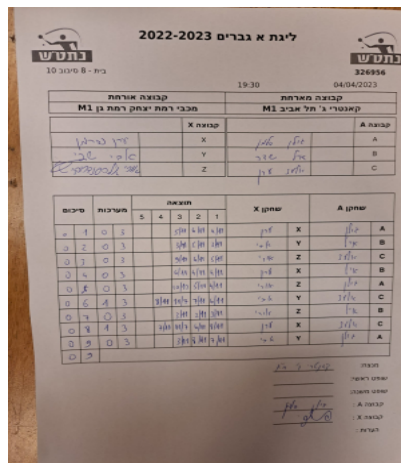

קבוצה אורחת			קבוצה מארחת		
מכבי רמת יצחק רמת גן M1			קאנטרי ג' תל אביב M1		
מכבי רמת יצחק רמת גן M1		קבוצה X	קאנטרי ג' תל אביב M1		קבוצה A
ערן שרמן	6807	X	גולן סלמן	2575	A
אבי שפי	988	Y	אייל שדה	8118	B
אורי אלכסנדרוביץ	4609	Z	אלעד ערן	8306	C

סכום	מערכות	תוצאה					שחקן X		שחקן A			
		5	4	3	2	1						
0	1	0	3			5/11	6/11	4/11	ערן שרמן	X	גולן סלמן	A
0	2	0	3			3/11	5/11	3/11	אבי שפי	Y	אייל שדה	B
0	3	0	3			9/11	6/11	5/11	אורי אלכסנדרוביץ	Z	אלעד ערן	C
0	4	0	3			6/11	4/11	4/11	ערן שרמן	X	אייל שדה	B
0	5	0	3			10/12	5/11	4/11	אורי אלכסנדרוביץ	Z	גולן סלמן	A
0	6	1	3		8/11	11/7	7/11	6/11	אבי שפי	Y	אלעד ערן	C
0	7	0	3			3/11	2/11	3/11	אורי אלכסנדרוביץ	Z	אייל שדה	B
0	8	1	3		7/11	11/7	6/11	8/11	ערן שרמן	X	אלעד ערן	C
0	9	0	3			3/11	8/11	7/11	אבי שפי	Y	גולן סלמן	A
0	9											