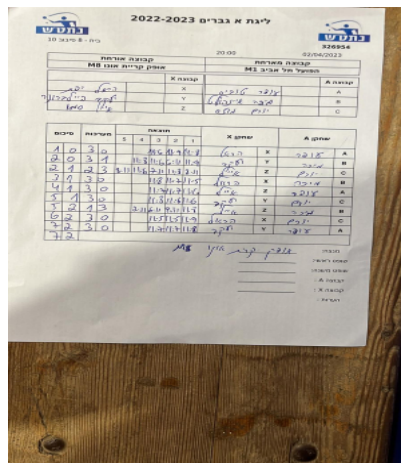

קבוצה אורחת			קבוצה מארחת		
אופק קריית אונו M8			הפועל תל אביב M1		
אופק קריית אונו M8		קבוצה X	הפועל תל אביב M1		קבוצה A
הראל יפת	3832	X	עופר טוביס	7443	A
יעקב היילברונר	7067	Y	מיכה אנהולט	4714	B
איל סמו	3831	Z	יורם מוזס	4700	C

סכום	מערכות	תוצאה					שחקן X		שחקן A				
		5	4	3	2	1							
1	0	3	0			11/6	11/7	11/8	הראל יפת	X	עופר טוביס	A	
2	0	3	1			11/6	11/8	7/11	11/8	יעקב היילברונר	Y	מיכה אנהולט	B
2	1	2	3	7/11	11/8	11/8	7/11	6/11	איל סמו	Z	יורם מוזס	C	
3	1	3	0			11/7	11/6	11/5	הראל יפת	X	מיכה אנהולט	B	
4	1	3	0			11/8	11/8	11/7	איל סמו	Z	עופר טוביס	A	
5	1	3	0			11/7	11/8	11/7	יעקב היילברונר	Y	יורם מוזס	C	
5	2	1	3	9/11	8/11	11/8	7/11		איל סמו	Z	מיכה אנהולט	B	
6	2	3	0			11/6	11/5	11/7	הראל יפת	X	יורם מוזס	C	
7	2	3	0			11/9	11/7	11/5	יעקב היילברונר	Y	עופר טוביס	A	
7	2												