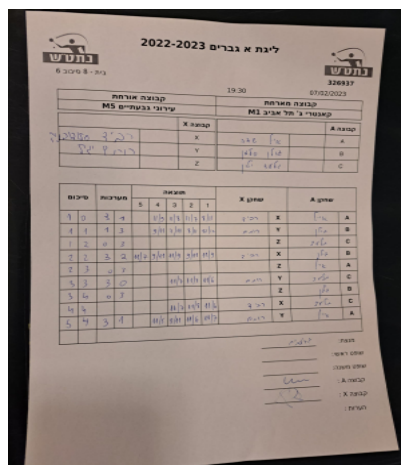

קבוצה אורחת			קבוצה מארחת		
עירוני גבעתיים M5			קאנטרי ג' תל אביב M1		
עירוני גבעתיים M5		קבוצה X	קאנטרי ג' תל אביב M1		קבוצה A
רביד סלודובניק	4244	X	אייל שדה	8118	A
רתם יגיל	6941	Y	גולן סלמן	2575	B
	0	Z	גלעד ילון	8191	C

סכום	מערכות	תוצאה					שחקן X		שחקן A			
		5	4	3	2	1						
1	0	3	1		11/9	11/8	11/7	8/11	רביד סלודובניק	X	אייל שדה	A
1	1	1	3		9/11	7/11	8/11	12/10	רתם יגיל	Y	גולן סלמן	B
1	2	0	3			0/11	0/11	0/11		Z	גלעד ילון	C
2	2	3	2	11/7	9/11	11/9	9/11	11/9	רביד סלודובניק	X	גולן סלמן	B
2	3	0	3			0/11	0/11	0/11		Z	אייל שדה	A
3	3	3	0			11/7	11/8	11/6	רתם יגיל	Y	גלעד ילון	C
3	4	0	3			0/11	0/11	0/11		Z	גולן סלמן	B
4	4	3	0			11/7	11/8	11/6	רביד סלודובניק	X	גלעד ילון	C
5	4	3	1		11/5	8/11	11/6	11/7	רתם יגיל	Y	אייל שדה	A
5	4											