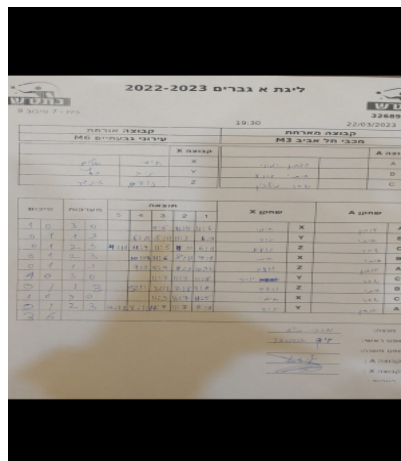

קבוצה אורחת			קבוצה מארחת		
עירוני גבעתיים M6			מכבי תל אביב M3		
עירוני גבעתיים M6		קבוצה X	מכבי תל אביב M3		קבוצה A
4444 44444	5753	X	יונתן ימיני	8082	A
44 44444	5674	Y	איתי ברנע	8287	B
444444 44444	5542	Z	שחר מילצ'ן	7390	C

סכום	מערכות	תוצאה					שחקן X		שחקן A			
		5	4	3	2	1						
1	0	3	0			11/5	11/4	11/6	חיימי שלום	X	יונתן ימיני	A
1	1	1	3			6/11	5/11	11/3	6/11	Y	איתי ברנע	B
1	2	2	3	4/11	11/9	11/5	8/11	6/11	נועם זינגר	Z	שחר מילצ'ן	C
1	3	1	3			10/12	11/6	8/11	9/11	X	איתי ברנע	B
1	4	1	3			9/11	11/9	8/11	10/12	Z	יונתן ימיני	A
2	4	3	0				11/4	11/4	11/5	Y	שחר מילצ'ן	C
2	5	1	3			5/11	3/11	7/11	11/8	Z	איתי ברנע	B
3	5	3	0				11/3	11/7	11/5	X	שחר מילצ'ן	C
3	6	2	3	10/12	8/11	11/9	11/7	8/11	ינוב כץ	Y	יונתן ימיני	A
3	6											