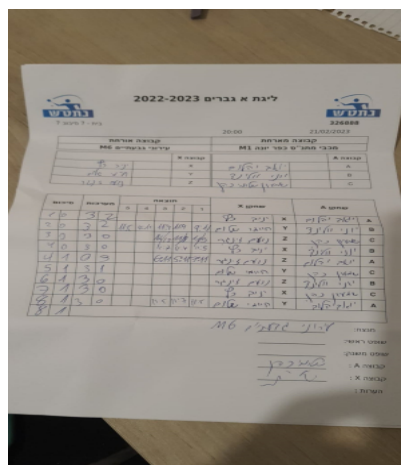

קבוצה אורחת			קבוצה מארחת		
עירוני גבעתיים M6			מכבי מתנ"ס כפר יונה M1		
עירוני גבעתיים M6		קבוצה X	מכבי מתנ"ס כפר יונה M1		קבוצה A
☐☐☐☐☐☐	5674	X	יואב יהלום	2098	A
☐☐☐☐☐☐☐☐☐☐	5753	Y	יונתן ווליד	7680	B
☐☐☐☐☐☐☐☐☐☐	5542	Z	שמעון כהן	2100	C

סכום	מערכות	תוצאה					שחקן X		שחקן A			
		5	4	3	2	1						
1	0	3	2	11/9	8/11	11/7	9/11	11/8	יניב כץ	X	יואב יהלום	A
2	0	3	2	11/5	9/11	11/9	11/9	9/11	חיימי שלום	Y	יונתן ווליד	B
3	0	3	0			11/7	11/8	11/9	נועם זינגר	Z	שמעון כהן	C
4	0	3	0			11/7	11/8	11/5	יניב כץ	X	יונתן ווליד	B
4	1	0	3			6/11	5/11	9/11	נועם זינגר	Z	יואב יהלום	A
5	1	3	1		11/8	11/9	11/8	9/11	חיימי שלום	Y	שמעון כהן	C
6	1	3	0			11/8	11/9	11/8	נועם זינגר	Z	יונתן ווליד	B
7	1	3	0			11/9	11/8	11/9	יניב כץ	X	שמעון כהן	C
8	1	3	0			11/5	11/7	11/5	חיימי שלום	Y	יואב יהלום	A
8	1											