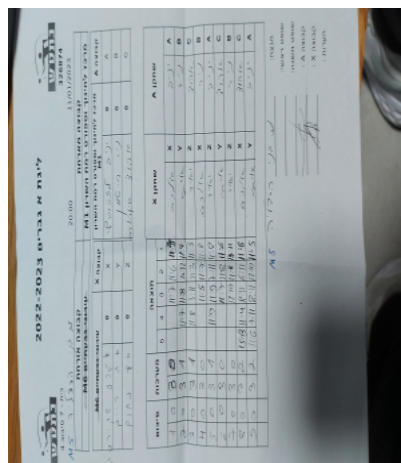

קבוצה אורחת		קבוצה מארחת	
בני הרצליה M7		מרכז לחינוך וספורט רמת השרון M1	
קבוצה X	בני הרצליה M7	קבוצה A	מרכז לחינוך וספורט רמת השרון M1
X	2781	A	יניב לזרוביץ 8293
Y	7644	B	ניר רייטמן 8146
Z	7673	C	אהוד אינגרם 8599

סכום	מערכות	תוצאה					שחקן X		שחקן A			
		5	4	3	2	1						
1	0	3	0			11/7	11/6	11/7	אלכס שקירסקי	X	יניב לזרוביץ	A
2	0	3	1			11/7	11/8	10/12	איתי רייך	Y	ניר רייטמן	B
3	0	3	1			11/8	3/11	11/3	יאיר נחום	Z	אהוד אינגרם	C
4	0	3	0				11/5	11/7	אלכס שקירסקי	X	ניר רייטמן	B
5	0	3	1			11/9	11/9	7/11	יאיר נחום	Z	יניב לזרוביץ	A
6	0	3	0				12/10	11/8	איתי רייך	Y	אהוד אינגרם	C
7	0	3	0				12/10	11/8	יאיר נחום	Z	ניר רייטמן	B
8	0	3	2	15/13	11/4	8/11	6/11	11/8	אלכס שקירסקי	X	אהוד אינגרם	C
9	0	3	2	11/6	7/11	8/11	12/10	11/5	איתי רייך	Y	יניב לזרוביץ	A
9	0											