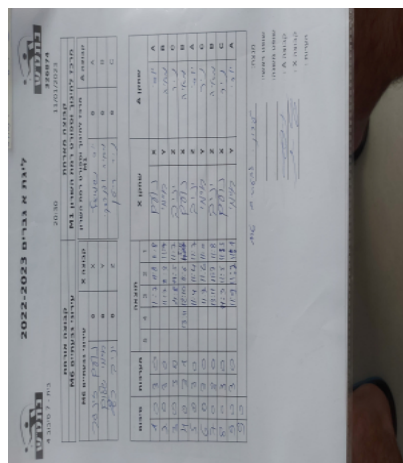

קבוצה אורחת		קבוצה מארחת	
עירוני גבעתיים M6		מרכז לחינוך וספורט רמת השרון M1	
קבוצה X	עירוני גבעתיים M6	קבוצה A	מרכז לחינוך וספורט רמת השרון M1
X	5542	A	יוסי שמואלי 8147
Y	5753	B	מאיה ופנירסקי 8144
Z	5674	C	ניר רייטמן 8146

סכום	מערכות	תוצאה					שחקן X		שחקן A			
		5	4	3	2	1						
1	0	3	0			11/7	11/8	11/8	נועם זינגר	X	יוסי שמואלי	A
2	0	3	0			11/7	11/3	11/7	חיימי שלום	Y	מאיה ופנירסקי	B
3	0	3	0			11/8	11/5	11/7	יניב כץ	Z	ניר רייטמן	C
4	0	3	1		13/11	11/7	11/6	5/11	נועם זינגר	X	מאיה ופנירסקי	B
5	0	3	0			11/4	11/4	11/7	יניב כץ	Z	יוסי שמואלי	A
6	0	3	0			11/7	11/6	11/0	חיימי שלום	Y	ניר רייטמן	C
7	0	3	0			13/11	11/3	11/8	יניב כץ	Z	מאיה ופנירסקי	B
8	0	3	0			11/3	11/5	11/5	נועם זינגר	X	ניר רייטמן	C
9	0	3	0			11/9	11/2	11/1	חיימי שלום	Y	יוסי שמואלי	A
9	0											