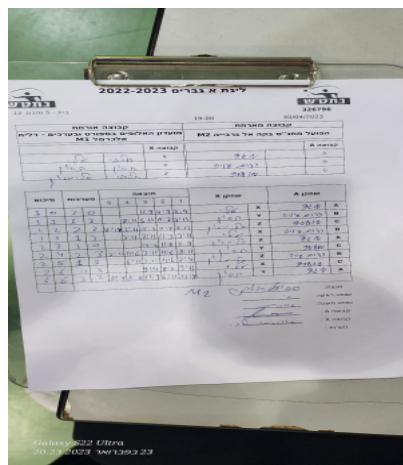

סכום	מערכות	תוצאה					שחקן X		שחקן A				
		5	4	3	2	1							
1	0	3	0			11/9	11/7	11/9	עלי חלבי	X	מג'ד פדעוס	A	
1	1	1	3			8/11	5/11	11/7	7/11	חסון חסון	Y	עויס כרים	B
1	2	2	3	12/14	7/11	11/7	11/4	7/11	סלימאן חלבי	Z	מוחמד מגדאלאוי	C	
1	3	1	3		7/11	7/11	11/9	9/11	עלי חלבי	X	עויס כרים	B	
2	3	3	0			14/12	11/9	11/9	סלימאן חלבי	Z	מג'ד פדעוס	A	
2	4	2	3	7/11	11/6	7/11	11/5	8/11	חסון חסון	Y	מוחמד מגדאלאוי	C	
2	5	1	3		6/11	3/11	11/6	7/11	סלימאן חלבי	Z	עויס כרים	B	
2	6	0	3			9/11	8/11	9/11	עלי חלבי	X	מוחמד מגדאלאוי	C	
3	6	3	2	11/4	8/11	11/9	6/11	11/4	חסון חסון	Y	מג'ד פדעוס	A	
3	6												