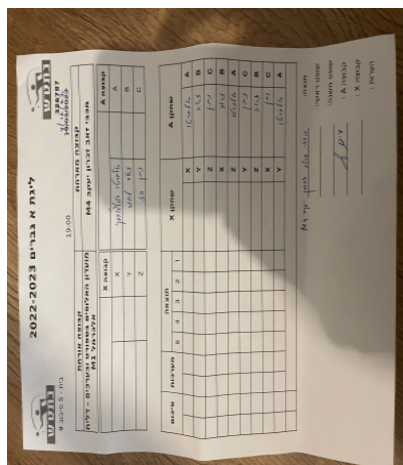

סכום	מערכות	תוצאה					שחקן X	שחקן A
		5	4	3	2	1		
							X	A
							Y	B
							Z	C
							X	B
							Z	A
							Y	C
							Z	B
							X	C
							Y	A
0	0							

מנצח:

שופט ראשי:

שופט משנה:

מכבי זאב זכרון יעקב
M4