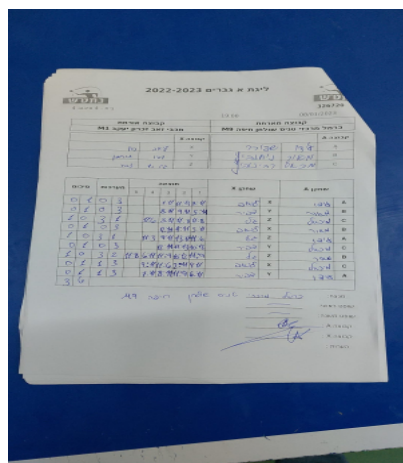

קבוצה אורחת			קבוצה מארחת		
מכבי זאב זכרון יעקב M1			כרמל מרכזי טניס שולחן חיפה M9		
מכבי זאב זכרון יעקב M1		קבוצה X	כרמל מרכזי טניס שולחן חיפה M9		קבוצה A
ליאב כהן	3947	X	עידו שפירר	5610	A
דביר תורגמן	7698	Y	מאור ניחנביץ	5782	B
גל כץ זמיר	7175	Z	מיכאל רבינוביץ	5611	C

סכום	מערכות	תוצאה					שחקן X	שחקן A				
		5	4	3	2	1						
0	1	0	3			7/11	11/13	8/11	ליאב כהן	X	עידו שפירר	A
0	2	0	3			8/11	9/11	5/11	דביר תורגמן	Y	מאור ניחנביץ	B
1	2	3	1		11/8	8/11	11/8	11/8	גל כץ זמיר	Z	מיכאל רבינוביץ	C
1	3	0	3			12/14	4/11	5/11	ליאב כהן	X	מאור ניחנביץ	B
2	3	3	1		11/4	9/11	13/11	11/6	גל כץ זמיר	Z	עידו שפירר	A
2	4	0	3			12/14	11/13	10/12	דביר תורגמן	Y	מיכאל רבינוביץ	C
3	4	3	2	11/9	9/11	12/10	10/12	11/9	גל כץ זמיר	Z	מאור ניחנביץ	B
3	5	1	3		8/11	11/6	2/11	9/11	ליאב כהן	X	מיכאל רבינוביץ	C
3	6	1	3		7/11	8/11	11/9	6/11	דביר תורגמן	Y	עידו שפירר	A
3	6											