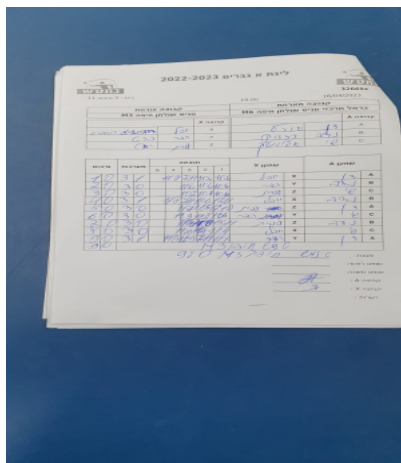

קבוצה אורחת			קבוצה מארחת		
טניס שולחן חיפה M3			כרמל מרכזי טניס שולחן חיפה M6		
טניס שולחן חיפה M3		קבוצה X	כרמל מרכזי טניס שולחן חיפה M6		קבוצה A
4453	X	דן גורל	7200	A	
6751	Y	נדב רזניק	4455	B	
7355	Z	שי אלימלך	7693	C	

סכום	מערכות	תוצאה					שחקן X		שחקן A			
		5	4	3	2	1						
1	0	3	1		11/8	7/11	11/6	11/6	יובל רוזנברג	X	דן גורל	A
2	0	3	0			11/6	11/6	11/6	הדר בהט	Y	נדב רזניק	B
3	0	3	0			11/2	11/7	11/6	עמית ראט	Z	שי אלימלך	C
4	0	3	1		11/8	7/11	11/6	13/11	יובל רוזנברג	X	נדב רזניק	B
5	0	3	0			11/7	11/5	12/10	עמית ראט	Z	דן גורל	A
6	0	3	0			11/9	11/8	11/6	הדר בהט	Y	שי אלימלך	C
7	0	3	0			11/4	11/8	13/11	עמית ראט	Z	נדב רזניק	B
8	0	3	0			11/6	11/4	11/4	יובל רוזנברג	X	שי אלימלך	C
9	0	3	1		11/3	11/9	7/11	11/7	הדר בהט	Y	דן גורל	A
9	0											