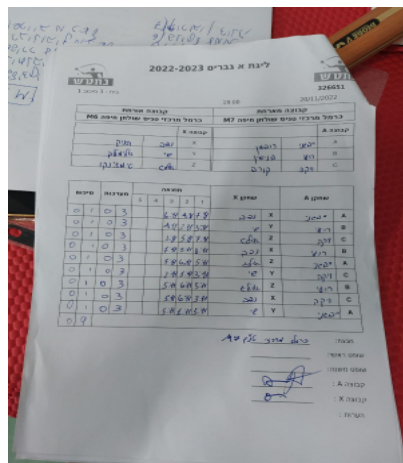

קבוצה אורחת			קבוצה מארחת		
כרמל מרכזי טניס שולחן חיפה M6			כרמל מרכזי טניס שולחן חיפה M7		
M6 מרכזי טניס שולחן חיפה		קבוצה X	M7 מרכזי טניס שולחן חיפה		קבוצה A
4455	X	517	יבגני רובמן	A	
7693	Y	3737	רועי בניימין	B	
6475	Z	7747	ויקטוריה קורב	C	

סכום	מערכות	תוצאה					שחקן X		שחקן A			
		5	4	3	2	1						
0	1	0	3			7/11	7/11	7/11	נדב רזניק	X	יבגני רובמן	A
0	2	0	3			4/11	2/11	3/11	שי אלימלך	Y	רועי בניימין	B
0	3	0	3			2/11	5/11	7/11	אולג טימצ'נקו	Z	ויקטוריה קורב	C
0	4	0	3			7/11	5/11	8/11	נדב רזניק	X	רועי בניימין	B
0	5	0	3			7/11	6/11	5/11	אולג טימצ'נקו	Z	יבגני רובמן	A
0	6	0	3			2/11	1/11	3/11	שי אלימלך	Y	ויקטוריה קורב	C
0	7	0	3			5/11	6/11	5/11	אולג טימצ'נקו	Z	רועי בניימין	B
0	8	0	3			5/11	6/11	3/11	נדב רזניק	X	ויקטוריה קורב	C
0	9	0	3			5/11	1/11	5/11	שי אלימלך	Y	יבגני רובמן	A
0	9											