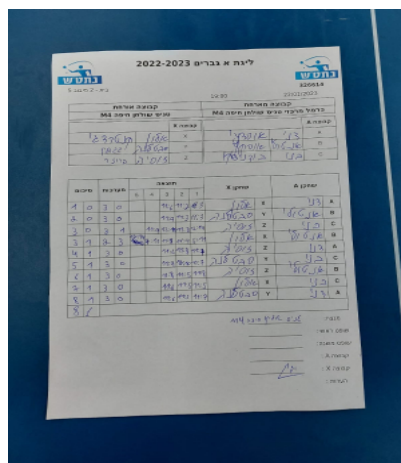

קבוצה אורחת			קבוצה מארחת		
טניס שולחן חיפה M4			כרמל מרכזי טניס שולחן חיפה M4		
טניס שולחן חיפה M4		קבוצה X	כרמל מרכזי טניס שולחן חיפה M4		קבוצה A
4 4 4 4 4 4 4 4 4 4	6706	X	דניאל אוסדצי	3772	A
4 4 4 4 4 4 4 4 4 4	7149	Y	אנטולי אוסקץ	4544	B
4 4 4 4 4 4 4 4 4 4	7695	Z	בנימין בודניצקי	5689	C

סכום	מערכות	תוצאה					שחקן X		שחקן A			
		5	4	3	2	1						
1	0	3	0			11/6	11/2	11/3	אלון קנטרז'י	X	דניאל אוסדצי	A
2	0	3	0			11/9	11/3	11/3	סבטלנה גגולין	Y	אנטולי אוסקץ	B
3	0	3	1		11/9	13/11	11/8	12/14	זויה ברזר	Z	בנימין בודניצקי	C
3	1	2	3	12/14	7/11	11/8	11/9	5/11	אלון קנטרז'י	X	אנטולי אוסקץ	B
4	1	3	0			11/6	11/8	11/7	זויה ברזר	Z	דניאל אוסדצי	A
5	1	3	0			11/4	12/10	11/7	סבטלנה גגולין	Y	בנימין בודניצקי	C
6	1	3	0			11/8	11/5	11/8	זויה ברזר	Z	אנטולי אוסקץ	B
7	1	3	0			11/6	11/5	11/5	אלון קנטרז'י	X	בנימין בודניצקי	C
8	1	3	0			11/6	11/3	11/7	סבטלנה גגולין	Y	דניאל אוסדצי	A
8	1											