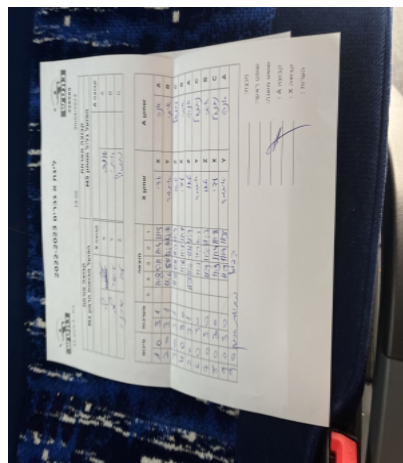

קבוצה אורחת			קבוצה מארחת		
הפועל מבואות חרמון M1			הפועל גליל תחתון M5		
הפועל מבואות חרמון M1		קבוצה X	הפועל גליל תחתון M5		קבוצה A
עדי לוי	7458	X	אנה רוגובסקוי	8474	A
איתמר יוסף לב	5581	Y	איתי רובין	6975	B
טאו מורנו	6840	Z	נתנאל יצחק יקונט	7241	C

סכום	מערכות	תוצאה					שחקן X		שחקן A			
		5	4	3	2	1						
1	0	3	1		11/8	5/11	11/4	11/5	עדי לוי	X	אנה רוגובסקוי	A
2	0	3	1		11/6	5/11	12/10	12/10	איתמר יוסף לב	Y	איתי רובין	B
3	0	3	1		11/8	8/11	11/7	11/9	טאו מורנו	Z	נתנאל יצחק יקונט	C
4	0	3	0			11/6	11/5	11/7	עדי לוי	X	איתי רובין	B
5	0	3	1		11/8	11/6	8/11	11/9	טאו מורנו	Z	אנה רוגובסקוי	A
6	0	3	0			11/3	11/1	11/3	איתמר יוסף לב	Y	נתנאל יצחק יקונט	C
7	0	3	0			11/9	11/6	11/7	טאו מורנו	Z	איתי רובין	B
8	0	3	0			11/9	11/4	11/8	עדי לוי	X	נתנאל יצחק יקונט	C
9	0	3	0			11/9	11/8	11/8	איתמר יוסף לב	Y	אנה רוגובסקוי	A
9	0											