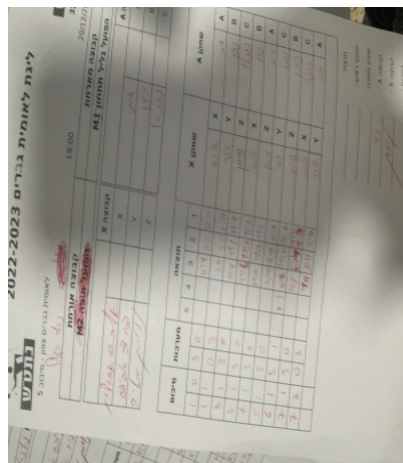

קבוצה אורחת			קבוצה מארחת		
הפועל עירוני נוף הגליל M4			הפועל גליל תחתון M5		
הפועל עירוני נוף הגליל M4		קבוצה X	הפועל גליל תחתון M5		קבוצה A
44444444 44444444	4274	X	איתי רובין	6975	A
444444 444444	8135	Y	ניצן שטרית	6322	B
444444 444444 444444	3640	Z	נתנאל יצחק יקונט	7241	C

סכום	מערכות	תוצאה					שחקן X		שחקן A			
		5	4	3	2	1						
1	0	3	0			11/4	11/5	12/10	X	אלכסנדר אפשטיין	איתי רובין	A
1	1	0	3			3/11	5/11	2/11	Y	דויד אנגלס	ניצן שטרית	B
2	1	3	0			11/9	11/8	11/9	Z	מאיר אהרון נוימן	נתנאל יצחק יקונט	C
3	1	3	0			11/6	11/7	11/4	X	אלכסנדר אפשטיין	ניצן שטרית	B
4	1	3	0			11/6	11/6	11/6	Z	מאיר אהרון נוימן	איתי רובין	A
4	2	0	3			4/11	7/11	9/11	Y	דויד אנגלס	נתנאל יצחק יקונט	C
5	2	3	1		11/3	10/12	11/7	11/4	Z	מאיר אהרון נוימן	ניצן שטרית	B
6	2	3	0			11/8	11/4	13/11	X	אלכסנדר אפשטיין	נתנאל יצחק יקונט	C
6	3	0	3			7/11	8/11	7/11	Y	דויד אנגלס	איתי רובין	A
<b>6</b>	<b>3</b>											

מנצח: הפועל עירוני נוף הגליל M4

שופט ראשי: \_\_\_\_\_

שופט משנה: \_\_\_\_\_

קבוצה A : הפועל גליל תחתון M5

קבוצה X : הפועל עירוני נוף הגליל M4

הערות :