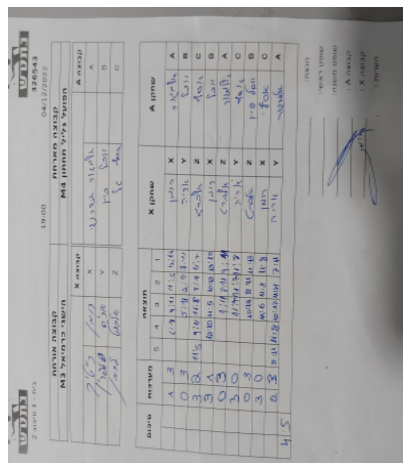

| קבוצה אורחת     |      |         | קבוצה מארחת         |      |         |
|-----------------|------|---------|---------------------|------|---------|
| הישגי כרמיאל M3 |      |         | הפועל גליל תחתון M4 |      |         |
| הישגי כרמיאל M3 |      | קבוצה X | הפועל גליל תחתון M4 |      | קבוצה A |
| 44444444        | 4319 | X       | אלמגור אשכנזי       | 5867 | A       |
| 44444444        | 2337 | Y       | יובל פיין           | 4477 | B       |
| 44444444        | 4298 | Z       | אסף טל              | 5866 | C       |

| סכום | מערכות | תוצאה |   |      |       |       | שחקן X |       | שחקן A      |   |               |   |
|------|--------|-------|---|------|-------|-------|--------|-------|-------------|---|---------------|---|
|      |        | 5     | 4 | 3    | 2     | 1     |        |       |             |   |               |   |
| 0    | 1      | 1     | 3 |      | 6/11  | 9/11  | 11/5   | 12/14 | רומן רייטיך | X | אלמגור אשכנזי | A |
| 0    | 2      | 0     | 3 |      |       | 5/11  | 2/11   | 7/11  | אריה הלפרין | Y | יובל פיין     | B |
| 1    | 2      | 3     | 2 | 11/5 | 9/11  | 11/8  | 8/11   | 11/7  | אלברט לרמן  | Z | אסף טל        | C |
| 2    | 2      | 3     | 1 |      | 12/10 | 11/5  | 10/12  | 12/10 | רומן רייטיך | X | יובל פיין     | B |
| 2    | 3      | 0     | 3 |      |       | 1/11  | 8/11   | 9/11  | אלברט לרמן  | Z | אלמגור אשכנזי | A |
| 3    | 3      | 3     | 0 |      |       | 11/7  | 11/7   | 11/8  | אריה הלפרין | Y | אסף טל        | C |
| 3    | 4      | 0     | 3 |      |       | 10/12 | 8/11   | 11/13 | אלברט לרמן  | Z | יובל פיין     | B |
| 4    | 4      | 3     | 0 |      |       | 11/6  | 11/8   | 11/8  | רומן רייטיך | X | אסף טל        | C |
| 4    | 5      | 2     | 3 | 8/11 | 11/8  | 10/12 | 11/4   | 7/11  | אריה הלפרין | Y | אלמגור אשכנזי | A |
| 4    | 5      |       |   |      |       |       |        |       |             |   |               |   |