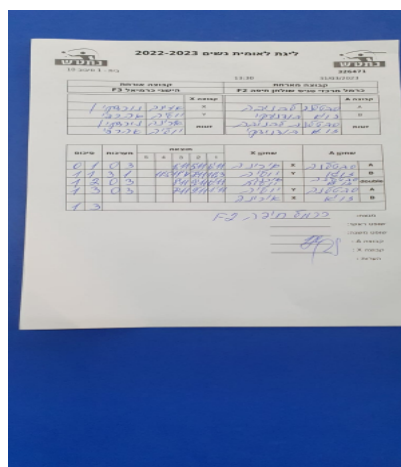

קבוצה אורחת			קבוצה מארחת		
הישגי כרמיאל F3			כרמל מרכזי טניס שולחן חיפה F2		
הישגי כרמיאל F3		קבוצה X	כרמל מרכזי טניס שולחן חיפה F2		קבוצה A
אירינה נורדקין	4645	X	סבטלנה קרסנובייב	8636	A
יוליה אהרפי	4635	Y	זואי בודניצקי	6285	B
אירינה נורדקין	4645	זוגות	זואי בודניצקי	6285	זוגות
יוליה אהרפי	4635		סבטלנה קרסנובייב	8636	

סכום	מערכות	תוצאה					שחקן X	שחקן A					
		5	4	3	2	1							
0	1	0	3			1/11	5/11	6/11	אירינה נורדקין	X	סבטלנה קרסנובייב	A	
1	1	3	1			11/5	11/4	7/11	11/4	יוליה אהרפי	Y	זואי בודניצקי	B
1	2	0	3			8/11	9/11	6/11	א נורדקין/י אהרפי	Db	ז בודניצקי/ס קרסנובייב	Db	
1	3	0	3			7/11	9/11	1/11	יוליה אהרפי	Y	סבטלנה קרסנובייב	A	
2	3	3	0			11/3	11/8	11/6	אירינה נורדקין	X	זואי בודניצקי	B	
2	3												