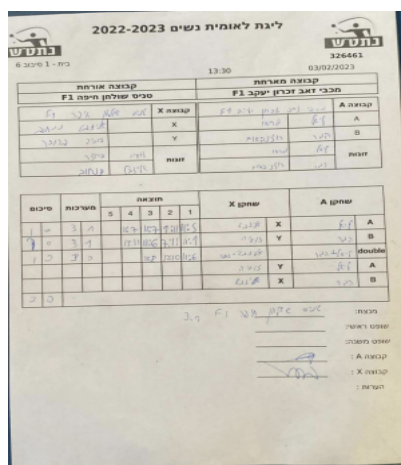

קבוצה אורחת			קבוצה מארחת		
טניס שולחן חיפה F1			מכבי זאב זכרון יעקב F1		
טניס שולחן חיפה F1		קבוצה X	מכבי זאב זכרון יעקב F1		קבוצה A
44444 444444	2335	X	ליאל גראו	8096	A
444444 44444	7695	Y	הגר רוזנבאום	1729	B
זויה ברוזר	7695	זוגות	ליאל גראו	8096	זוגות
אליזבט ננחוב	2335		הגר רוזנבאום	1729	

סכום	מערכות	תוצאה					שחקן X		שחקן A			
		5	4	3	2	1						
1	0	3	1		11/7	11/7	9/11	11/5	אליזבט ננחוב	X	ליאל גראו	A
2	0	3	1		13/11	11/6	7/11	11/1	זויה ברוזר	Y	הגר רוזנבאום	B
3	0	3	0			11/8	12/10	11/6	ז ברוזר/א ננחוב	Db	ל גראו/ה רוזנבאום	Db
									זויה ברוזר	Y	ליאל גראו	A
									אליזבט ננחוב	X	הגר רוזנבאום	B
3	0											