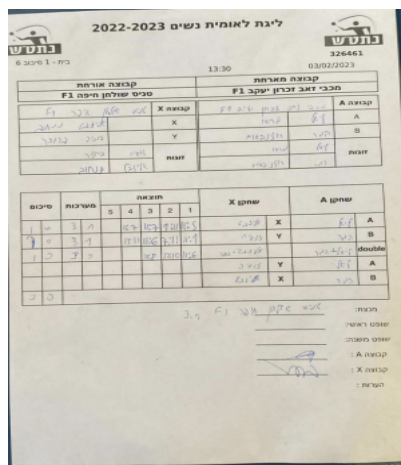

קבוצה אורחת			קבוצה מארחת		
טניס שולחן חיפה F1			מכבי זאב זכרון יעקב F1		
טניס שולחן חיפה F1		קבוצה X	מכבי זאב זכרון יעקב F1		קבוצה A
אליזבט ננחוב	2335	X	ליאל גראו	8096	A
זויה ברוזר	7695	Y	הגר רוזנבאום	1729	B
זויה ברוזר	7695	זוגות	ליאל גראו	8096	זוגות
אליזבט ננחוב	2335		הגר רוזנבאום	1729	

סכום	מערכות	תוצאה					שחקן X		שחקן A			
		5	4	3	2	1						
1	0	3	1		11/7	11/7	9/11	11/5	אליזבט ננחוב	X	ליאל גראו	A
2	0	3	1		13/11	11/6	7/11	11/1	זויה ברוזר	Y	הגר רוזנבאום	B
3	0	3	0			11/8	12/10	11/6	ז ברוזר/א ננחוב	Db	ל גראו/ה רוזנבאום	Db
									זויה ברוזר	Y	ליאל גראו	A
									אליזבט ננחוב	X	הגר רוזנבאום	B
3	0											