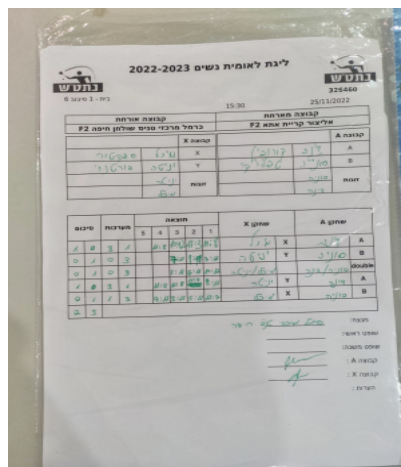

קבוצה אורחת			קבוצה מארחת		
כרמל מרכזי טניס שולחן חיפה F2			אליצור קריית אתא F2		
אליצור קריית אתא F2		קבוצה X	כרמל מרכזי טניס שולחן חיפה F2		קבוצה A
מיכל ספקטור	5481	X	דינה קורובין	1091	A
יניטה פורטנוי	4288	Y	סוניה טיפליצקי	1065	B
יניטה פורטנוי	4288	זוגות	סוניה טיפליצקי	1065	זוגות
מיכל ספקטור	5481		דינה קורובין	1091	

סכום	מערכות	תוצאה					שחקן X		שחקן A			
		5	4	3	2	1						
1	0	3	1		11/8	10/12	11/3	11/8	מיכל ספקטור	X	דינה קורובין	A
1	1	0	3			7/11	8/11	7/11	יניטה פורטנוי	Y	סוניה טיפליצקי	B
1	2	0	3			3/11	6/11	10/12	י פורטנוי/מ ספקטור	Db	ס טיפליצקי/ד קורובין	Db
2	2	3	1		11/9	11/8	11/9	8/11	יניטה פורטנוי	Y	דינה קורובין	A
2	3	1	3		9/11	3/11	3/11	11/7	מיכל ספקטור	X	סוניה טיפליצקי	B
2	3											