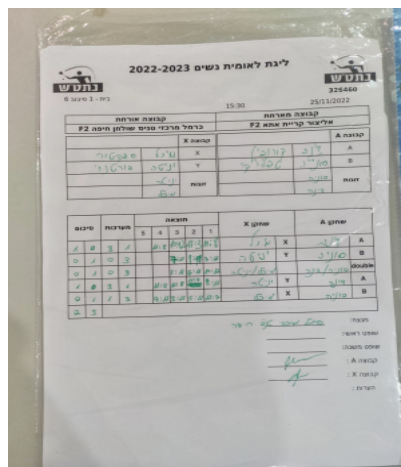

קבוצה אורחת			קבוצה מארחת		
כרמל מרכזי טניס שולחן חיפה F2			אליצור קריית אתא F2		
אליצור קריית אתא F2		קבוצה X	כרמל מרכזי טניס שולחן חיפה F2		קבוצה A
44444444 44444	5481	X	דינה קורובין	1091	A
444444444 444444	4288	Y	סוניה טיפליצקי	1065	B
יניטה פורטנוי	4288	זוגות	סוניה טיפליצקי	1065	זוגות
מיכל ספקטור	5481		דינה קורובין	1091	

סכום	מערכות	תוצאה					שחקן X		שחקן A			
		5	4	3	2	1						
1	0	3	1		11/8	10/12	11/3	11/8	מיכל ספקטור	X	דינה קורובין	A
1	1	0	3			7/11	8/11	7/11	יניטה פורטנוי	Y	סוניה טיפליצקי	B
1	2	0	3			3/11	6/11	10/12	י פורטנוי/מ ספקטור	Db	ס טיפליצקי/ד קורובין	Db
2	2	3	1		11/9	11/8	11/9	8/11	יניטה פורטנוי	Y	דינה קורובין	A
2	3	1	3		9/11	3/11	3/11	11/7	מיכל ספקטור	X	סוניה טיפליצקי	B
2	3											