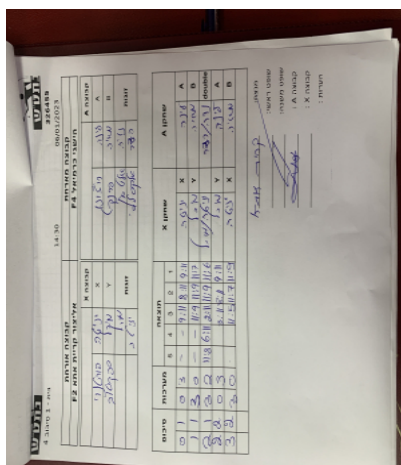

קבוצה אורחת			קבוצה מארחת		
אליצור קריית אתא F2			הישגי כרמיאל F4		
אליצור קריית אתא F2		קבוצה X	הישגי כרמיאל F4		קבוצה A
44444444 444444	4288	X	לינה רוז'ילו	4284	A
44444444 444444	5481	Y	מאייה פרנקל	2260	B
יניטה פורטנוי	4288	זוגות	נויה אלטמן	5545	זוגות
מיכל ספקטור	5481		הדר אלקסלסי	7611	

סכום	מערכות	תוצאה					שחקן X		שחקן A			
		5	4	3	2	1						
0	1	0	3			9/11	8/11	9/11	יניטה פורטנוי	X	לינה רוז'ילו	A
1	1	3	0			11/9	11/9	11/7	מיכל ספקטור	Y	מאייה פרנקל	B
2	1	3	2	11/8	6/11	2/11	11/9	11/6	יניטה פורטנוי/מיכל ספקטור	Db	נויה אלטמן/הדר אלקסלסי	Db
2	2	0	3			3/11	8/11	9/11	מיכל ספקטור	Y	לינה רוז'ילו	A
3	2	3	0			11/5	11/7	11/9	יניטה פורטנוי	X	מאייה פרנקל	B
3	2											