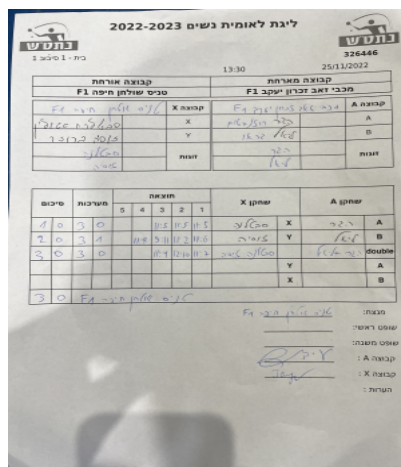

קבוצה אורחת			קבוצה מארחת		
טניס שולחן חיפה F1			מכבי זאב זכרון יעקב F1		
טניס שולחן חיפה F1		קבוצה X	מכבי זאב זכרון יעקב F1		קבוצה A
7149	X	הגר רוזנבאום	1729	A	
7695	Y	ליאל גראו	8096	B	
סבטלנה גגולין	7149	זוגות	הגר רוזנבאום	1729	זוגות
זויה ברוזר	7695		ליאל גראו	8096	

סכום	מערכות	תוצאה					שחקן X		שחקן A				
		5	4	3	2	1							
1	0	3	0			11/5	11/5	11/5	סבטלנה גגולין	X	הגר רוזנבאום	A	
2	0	3	1			11/8	9/11	11/2	11/6	זויה ברוזר	Y	ליאל גראו	B
3	0	3	0			11/4	12/10	11/7		ס גגולין/ז ברוזר	Db	ה רוזנבאום/ל גראו	Db
										זויה ברוזר	Y	הגר רוזנבאום	A
										סבטלנה גגולין	X	ליאל גראו	B
3	0												