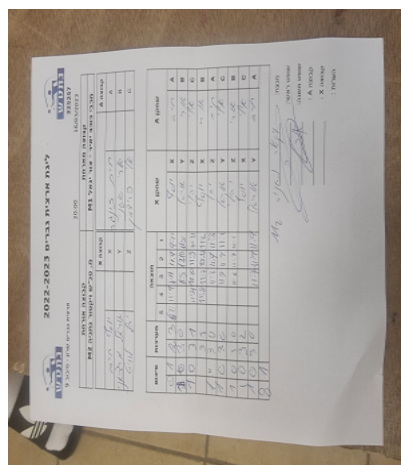

קבוצה אורחת			קבוצה מארחת		
מ. טנ"ש ויקטור נתניה M2			מכבי כוכב יאיר - צור יגאל M1		
מ. טנ"ש ויקטור נתניה M2		קבוצה X	מכבי כוכב יאיר - צור יגאל M1		קבוצה A
יוסף חיים אריש	5523	X	חיים זינגר	6721	A
אוריאל מרציאנו	5506	Y	ארי ואקיל	6727	B
יהלי לויט	5507	Z	אלי פרידמן	6761	C

סכום	מערכות	תוצאה					שחקן X	שחקן A				
		5	4	3	2	1						
0	1	2	3	6/11	11/9	4/11	11/9	9/11	יוסף חיים אריש	X	חיים זינגר	A
1	1	3	0			11/5	12/10	11/5	אוריאל מרציאנו	Y	ארי ואקיל	B
2	1	3	1		11/4	12/10	11/5	7/11	יהלי לויט	Z	אלי פרידמן	C
3	1	3	1		11/8	11/7	10/12	11/6	יוסף חיים אריש	X	ארי ואקיל	B
4	1	3	0			11/6	11/7	11/3	יהלי לויט	Z	חיים זינגר	A
5	1	3	0			11/9	11/8	11/1	אוריאל מרציאנו	Y	אלי פרידמן	C
6	1	3	0			11/6	11/7	11/5	יהלי לויט	Z	ארי ואקיל	B
7	1	3	2	11/9	11/8	8/11	11/9	7/11	יוסף חיים אריש	X	אלי פרידמן	C
8	1	3	0			11/7	11/9	11/9	אוריאל מרציאנו	Y	חיים זינגר	A
8	1											