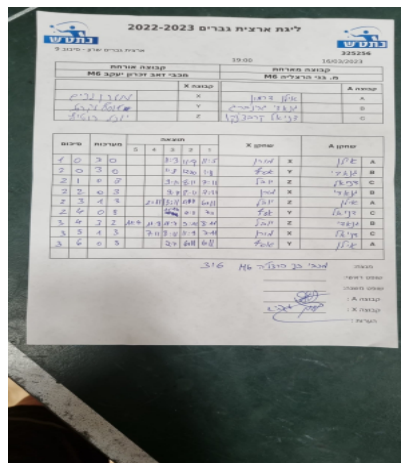

קבוצה אורחת			קבוצה מארחת		
מכבי זאב זכרון יעקב M6			בני הרצליה M6		
מכבי זאב זכרון יעקב M6		קבוצה X	בני הרצליה M6		קבוצה A
מורן גביש	3095	X	אילן דרמון	322	A
אסף וקרט	1440	Y	גנאדי גרינברג	995	B
יובל רוטיץ	1189	Z	דניאל קרבצ'נקו	4404	C

סכום	מערכות	תוצאה					שחקן X		שחקן A			
		5	4	3	2	1						
1	0	3	0			11/3	11/9	11/5	מורן גביש	X	אילן דרמון	A
2	0	3	0			11/8	12/10	11/8	אסף וקרט	Y	גנאדי גרינברג	B
2	1	0	3			9/11	8/11	7/11	יובל רוטיץ	Z	דניאל קרבצ'נקו	C
2	2	0	3			9/11	8/11	7/11	מורן גביש	X	גנאדי גרינברג	B
2	3	1	3		2/11	13/11	5/11	6/11	יובל רוטיץ	Z	אילן דרמון	A
2	4	0	3			12/14	4/11	7/11	אסף וקרט	Y	דניאל קרבצ'נקו	C
3	4	3	2	11/7	11/8	11/7	9/11	8/11	יובל רוטיץ	Z	גנאדי גרינברג	B
3	5	1	3		7/11	8/11	11/9	7/11	מורן גביש	X	דניאל קרבצ'נקו	C
3	6	0	3			2/11	6/11	6/11	אסף וקרט	Y	אילן דרמון	A
3	6											