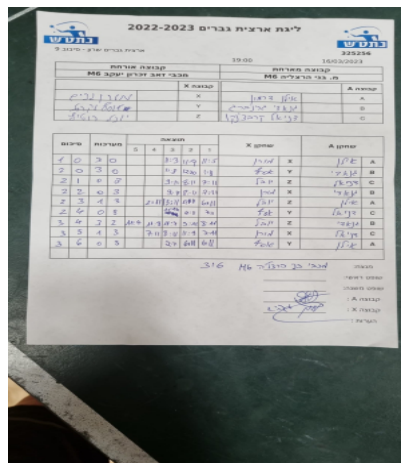

קבוצה אורחת			קבוצה מארחת		
מכבי זאב זכרון יעקב M6			בני הרצליה M6		
מכבי זאב זכרון יעקב M6		קבוצה X	בני הרצליה M6		קבוצה A
4444 4444	3095	X	אילן דרמון	322	A
4444 4444	1440	Y	גנאדי גרינברג	995	B
44444 44444	1189	Z	דניאל קרבצ'נקו	4404	C

סכום	מערכות	תוצאה					שחקן X		שחקן A			
		5	4	3	2	1						
1	0	3	0			11/3	11/9	11/5	מורן גביש	X	אילן דרמון	A
2	0	3	0			11/8	12/10	11/8	אסף וקרט	Y	גנאדי גרינברג	B
2	1	0	3			9/11	8/11	7/11	יובל רוטיץ	Z	דניאל קרבצ'נקו	C
2	2	0	3			9/11	8/11	7/11	מורן גביש	X	גנאדי גרינברג	B
2	3	1	3		2/11	13/11	5/11	6/11	יובל רוטיץ	Z	אילן דרמון	A
2	4	0	3			12/14	4/11	7/11	אסף וקרט	Y	דניאל קרבצ'נקו	C
3	4	3	2	11/7	11/8	11/7	9/11	8/11	יובל רוטיץ	Z	גנאדי גרינברג	B
3	5	1	3		7/11	8/11	11/9	7/11	מורן גביש	X	דניאל קרבצ'נקו	C
3	6	0	3			2/11	6/11	6/11	אסף וקרט	Y	אילן דרמון	A
3	6											