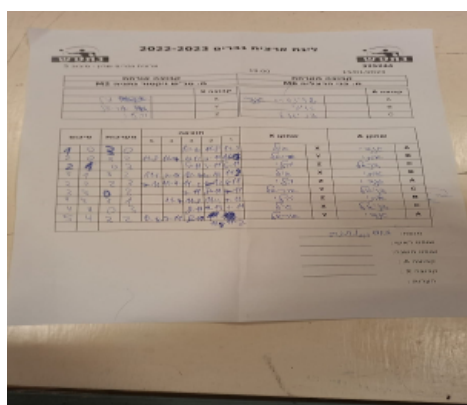

קבוצה אורחת			קבוצה מארחת		
מ. טנ"ש ויקטור נתניה M2			בני הרצליה M6		
מ. טנ"ש ויקטור נתניה M2		קבוצה X	בני הרצליה M6		קבוצה A
4444444444	2958	X	גנאדי גרינברג	995	A
4444444444	5506	Y	איתי דינקביץ	7173	B
4444444444	5507	Z	דניאל קרבצ'נקו	4404	C

סכום	מערכות	תוצאה					שחקן X		שחקן A			
		5	4	3	2	1						
1	0	3	0			12/10	11/8	11/9	גיל ספורטה	X	גנאדי גרינברג	A
2	0	3	2	11/8	11/7	10/12	9/11	11/7	אוריאל מרציאנו	Y	איתי דינקביץ	B
2	1	0	3			5/11	3/11	6/11	יהלי לויט	Z	דניאל קרבצ'נקו	C
3	1	3	2	11/1	9/11	12/10	12/14	11/9	גיל ספורטה	X	איתי דינקביץ	B
3	2	2	3	7/11	11/4	11/6	10/12	6/11	יהלי לויט	Z	גנאדי גרינברג	A
3	3	0	3			7/11	8/11	7/11	אוריאל מרציאנו	Y	דניאל קרבצ'נקו	C
4	3	3	1		11/7	11/8	11/4	7/11	יהלי לויט	Z	איתי דינקביץ	B
4	4	0	3			8/11	11/13	1/11	גיל ספורטה	X	דניאל קרבצ'נקו	C
5	4	3	2	12/10	9/11	8/11	11/5	11/2	אוריאל מרציאנו	Y	גנאדי גרינברג	A
5	4											

מנצח: מ. טנ"ש ויקטור נתניה M2

שופט ראשי: _____

שופט משנה: _____

קבוצה A: בני הרצליה M6

קבוצה X: מ. טנ"ש ויקטור נתניה M2

הערות: