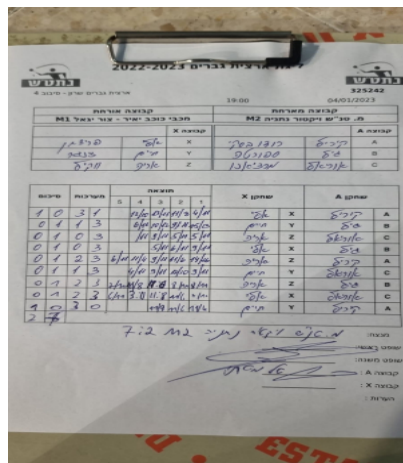

קבוצה אורחת			קבוצה מארחת		
מכבי כוכב יאיר - צור יגאל M1			מ. טנ"ש ויקטור נתניה M2		
מכבי כוכב יאיר - צור יגאל M1		קבוצה X	מ. טנ"ש ויקטור נתניה M2		קבוצה A
אלי פרידמן	6761	X	קיריל רודובסקי	7137	A
חיים זינגר	6721	Y	גיל ספורטה	2958	B
ארי ואקיל	6727	Z	אוריאל מרציאנו	5506	C

סכום	מערכות	תוצאה					שחקן X	שחקן A	
		5	4	3	2	1			
1 0	3 1		12/10	13/11	11/8	4/11	אלי פרידמן	X קיריל רודובסקי	A
1 1	1 3		6/11	10/12	9/11	15/13	חיים זינגר	Y גיל ספורטה	B
1 2	0 3			8/11	5/11	5/11	ארי ואקיל	Z אוריאל מרציאנו	C
1 3	0 3			5/11	6/11	9/11	אלי פרידמן	X גיל ספורטה	B
1 4	2 3	6/11	11/4	9/11	11/6	14/16	ארי ואקיל	Z קיריל רודובסקי	A
1 5	1 3		4/11	9/11	12/10	9/11	חיים זינגר	Y אוריאל מרציאנו	C
1 6	2 3	2/11	11/8	11/6	8/11	8/11	ארי ואקיל	Z גיל ספורטה	B
1 7	2 3	6/11	3/11	11/8	11/6	7/11	אלי פרידמן	X אוריאל מרציאנו	C
2 7	3 0			11/9	11/6	11/6	חיים זינגר	Y קיריל רודובסקי	A
2 7									