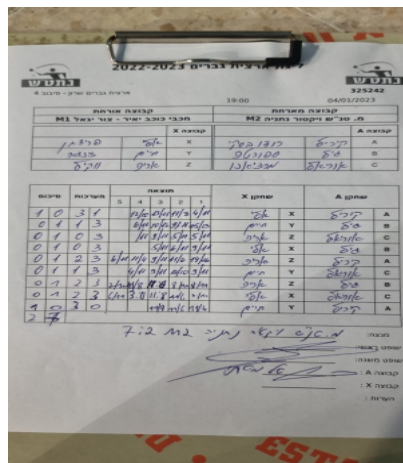

קבוצה אורחת			קבוצה מארחת		
מכבי כוכב יאיר - צור יגאל M1			מ. טנ"ש ויקטור נתניה M2		
מכבי כוכב יאיר - צור יגאל M1		קבוצה X	מ. טנ"ש ויקטור נתניה M2		קבוצה A
44444444 4444	6761	X	קיריל רודובסקי	7137	A
44444444 444444	6721	Y	גיל ספורטה	2958	B
44444444 4444	6727	Z	אוריאל מרציאנו	5506	C

סכום	מערכות	תוצאה					שחקן X		שחקן A			
		5	4	3	2	1						
1	0	3	1		12/10	13/11	11/8	4/11	אלי פרידמן	X	קיריל רודובסקי	A
1	1	1	3		6/11	10/12	9/11	15/13	חיים זינגר	Y	גיל ספורטה	B
1	2	0	3			8/11	5/11	5/11	ארי ואקיל	Z	אוריאל מרציאנו	C
1	3	0	3			5/11	6/11	9/11	אלי פרידמן	X	גיל ספורטה	B
1	4	2	3	6/11	11/4	9/11	11/6	14/16	ארי ואקיל	Z	קיריל רודובסקי	A
1	5	1	3		4/11	9/11	12/10	9/11	חיים זינגר	Y	אוריאל מרציאנו	C
1	6	2	3	2/11	11/8	11/6	8/11	8/11	ארי ואקיל	Z	גיל ספורטה	B
1	7	2	3	6/11	3/11	11/8	11/6	7/11	אלי פרידמן	X	אוריאל מרציאנו	C
2	7	3	0			11/9	11/6	11/6	חיים זינגר	Y	קיריל רודובסקי	A
2	7											