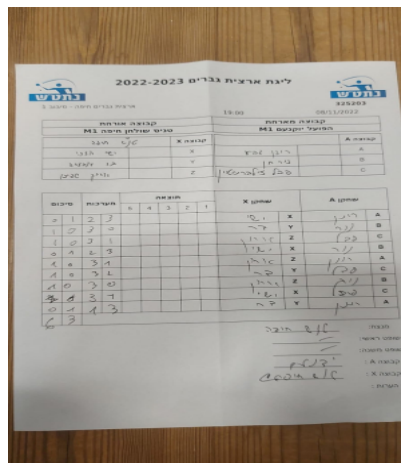

| קבוצה אורחת | | | קבוצה מארחת | | |
|--------------------|------|---------|-----------------|------|---------|
| טניס שולחן חיפה M1 | | | הפועל יוקנעם M1 | | |
| טניס שולחן חיפה M1 | | קבוצה X | הפועל יוקנעם M1 | | קבוצה A |
| 4444 4444 | 4250 | X | רון גבע | 4441 | A |
| 44444444 44444444 | 4459 | Y | ניר חן | 4576 | B |
| 444444 444444 | 532 | Z | פבל זילברשטיין | 2641 | C |

| סכום | מערכות | תוצאה | | | | | שחקן X | | שחקן A | | | |
|------|--------|-------|---|------|------|------|--------|------|----------------|---|----------------|---|
| | | 5 | 4 | 3 | 2 | 1 | | | | | | |
| 0 | 1 | 2 | 3 | 7/11 | 8/11 | 9/11 | 11/7 | 11/8 | ישי אדרי | X | רון גבע | A |
| 1 | 1 | 3 | 0 | | | 11/9 | 11/7 | 11/8 | בר אושר עובדיה | Y | ניר חן | B |
| 2 | 1 | 3 | 1 | | 11/7 | 11/9 | 9/11 | 11/8 | אריאל שפירא | Z | פבל זילברשטיין | C |
| 2 | 2 | 2 | 3 | 9/11 | 8/11 | 9/11 | 11/8 | 11/7 | ישי אדרי | X | ניר חן | B |
| 3 | 2 | 3 | 1 | | 11/8 | 11/9 | 11/7 | 8/11 | אריאל שפירא | Z | רון גבע | A |
| 4 | 2 | 3 | 2 | 11/7 | 9/11 | 11/8 | 8/11 | 11/9 | בר אושר עובדיה | Y | פבל זילברשטיין | C |
| 5 | 2 | 3 | 0 | | | 11/8 | 11/9 | 11/8 | אריאל שפירא | Z | ניר חן | B |
| 6 | 2 | 3 | 1 | | 11/7 | 11/9 | 11/8 | 9/11 | ישי אדרי | X | פבל זילברשטיין | C |
| 6 | 3 | 1 | 3 | | 8/11 | 7/11 | 11/9 | 8/11 | בר אושר עובדיה | Y | רון גבע | A |
| 6 | 3 | | | | | | | | | | | |