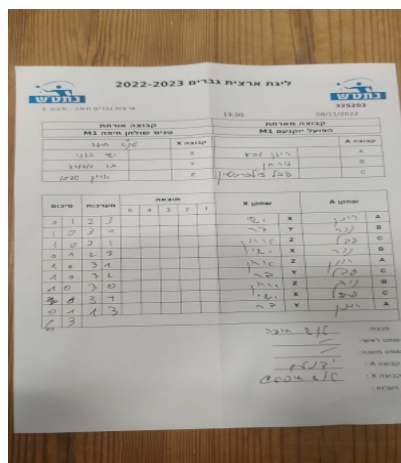

קבוצה אורחת			קבוצה מארחת		
טניס שולחן חיפה M1			הפועל יוקנעם M1		
טניס שולחן חיפה M1		קבוצה X	הפועל יוקנעם M1		קבוצה A
ישי אדרי	4250	X	רון גבע	4441	A
בר אושר עובדיה	4459	Y	ניר חן	4576	B
אריאל שפירא	532	Z	פבל זילברשטיין	2641	C

סכום	מערכות	תוצאה					שחקן X		שחקן A			
		5	4	3	2	1						
0	1	2	3	7/11	8/11	9/11	11/7	11/8	ישי אדרי	X	רון גבע	A
1	1	3	0			11/9	11/7	11/8	בר אושר עובדיה	Y	ניר חן	B
2	1	3	1		11/7	11/9	9/11	11/8	אריאל שפירא	Z	פבל זילברשטיין	C
2	2	2	3	9/11	8/11	9/11	11/8	11/7	ישי אדרי	X	ניר חן	B
3	2	3	1		11/8	11/9	11/7	8/11	אריאל שפירא	Z	רון גבע	A
4	2	3	2	11/7	9/11	11/8	8/11	11/9	בר אושר עובדיה	Y	פבל זילברשטיין	C
5	2	3	0			11/8	11/9	11/8	אריאל שפירא	Z	ניר חן	B
6	2	3	1		11/7	11/9	11/8	9/11	ישי אדרי	X	פבל זילברשטיין	C
6	3	1	3		8/11	7/11	11/9	8/11	בר אושר עובדיה	Y	רון גבע	A
6	3											