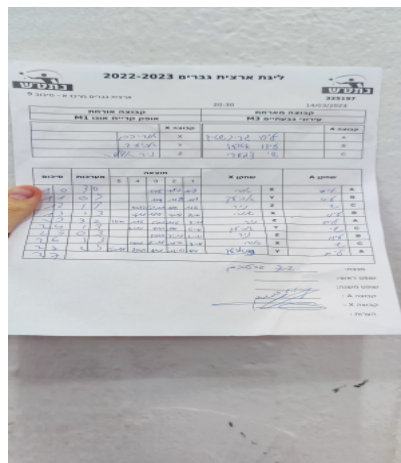

| קבוצה אורחת | | | קבוצה מארחת | | |
|--------------------|------|---------|-------------------|------|---------|
| אופק קריית אונו M1 | | | עירוני גבעתיים M3 | | |
| אופק קריית אונו M1 | | קבוצה X | עירוני גבעתיים M3 | | קבוצה A |
| אורי כהן | 6614 | X | ליחי גרינשטיין | 512 | A |
| אביעד צברי | 4638 | Y | עידו אטקין | 705 | B |
| ניר אולשר | 6895 | Z | שי דמארי | 1476 | C |

| סכום | מערכות | תוצאה | | | | | שחקן X | שחקן A | | | | |
|------|--------|-------|---|-------|-------|------|--------|--------|------------|---|----------------|---|
| | | 5 | 4 | 3 | 2 | 1 | | | | | | |
| 1 | 0 | 3 | 0 | | | 11/5 | 11/2 | 11/8 | אורי כהן | X | ליחי גרינשטיין | A |
| 1 | 1 | 0 | 3 | | | 9/11 | 8/11 | 8/11 | אביעד צברי | Y | עידו אטקין | B |
| 1 | 2 | 1 | 3 | | 10/12 | 2/11 | 6/11 | 11/6 | ניר אולשר | Z | שי דמארי | C |
| 1 | 3 | 1 | 3 | | 3/11 | 11/6 | 7/11 | 7/11 | אורי כהן | X | עידו אטקין | B |
| 2 | 3 | 3 | 2 | 13/11 | 8/11 | 11/8 | 9/11 | 11/9 | ניר אולשר | Z | ליחי גרינשטיין | A |
| 2 | 4 | 1 | 3 | | 6/11 | 7/11 | 9/11 | 11/9 | אביעד צברי | Y | שי דמארי | C |
| 2 | 5 | 0 | 3 | | | 6/11 | 6/11 | 6/11 | ניר אולשר | Z | עידו אטקין | B |
| 2 | 6 | 1 | 3 | | 6/11 | 11/7 | 7/11 | 8/11 | אורי כהן | X | שי דמארי | C |
| 2 | 7 | 2 | 3 | 9/11 | 11/8 | 8/11 | 6/11 | 11/6 | אביעד צברי | Y | ליחי גרינשטיין | A |
| 2 | 7 | | | | | | | | | | | |