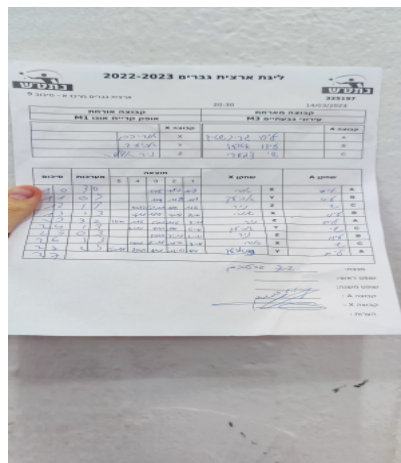

סכום	מערכות	תוצאה					שחקן X	שחקן A				
		5	4	3	2	1						
1	0	3	0			11/5	11/2	11/8	אורי כהן	X	ליחי גרינשטיין	A
1	1	0	3			9/11	8/11	8/11	אביעד צברי	Y	עידו אטקין	B
1	2	1	3		10/12	2/11	6/11	11/6	ניר אולשר	Z	שי דמארי	C
1	3	1	3		3/11	11/6	7/11	7/11	אורי כהן	X	עידו אטקין	B
2	3	3	2	13/11	8/11	11/8	9/11	11/9	ניר אולשר	Z	ליחי גרינשטיין	A
2	4	1	3		6/11	7/11	9/11	11/9	אביעד צברי	Y	שי דמארי	C
2	5	0	3			6/11	6/11	6/11	ניר אולשר	Z	עידו אטקין	B
2	6	1	3		6/11	11/7	7/11	8/11	אורי כהן	X	שי דמארי	C
2	7	2	3	9/11	11/8	8/11	6/11	11/6	אביעד צברי	Y	ליחי גרינשטיין	A
2	7											