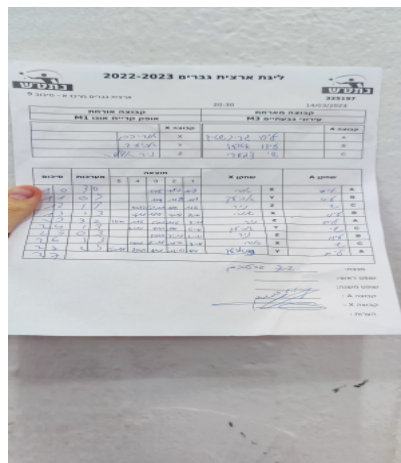

קבוצה אורחת			קבוצה מארחת		
אופק קריית אונו M1			עירוני גבעתיים M3		
אופק קריית אונו M1		קבוצה X	עירוני גבעתיים M3		קבוצה A
4444 4444	6614	X	ליחי גרינשטיין	512	A
4444 444444	4638	Y	עידו אטקין	705	B
444444 4444	6895	Z	שי דמארי	1476	C

סכום	מערכות	תוצאה					שחקן X		שחקן A			
		5	4	3	2	1						
1	0	3	0			11/5	11/2	11/8	אורי כהן	X	ליחי גרינשטיין	A
1	1	0	3			9/11	8/11	8/11	אביעד צברי	Y	עידו אטקין	B
1	2	1	3		10/12	2/11	6/11	11/6	ניר אולשר	Z	שי דמארי	C
1	3	1	3		3/11	11/6	7/11	7/11	אורי כהן	X	עידו אטקין	B
2	3	3	2	13/11	8/11	11/8	9/11	11/9	ניר אולשר	Z	ליחי גרינשטיין	A
2	4	1	3		6/11	7/11	9/11	11/9	אביעד צברי	Y	שי דמארי	C
2	5	0	3		6/11	6/11	6/11	6/11	ניר אולשר	Z	עידו אטקין	B
2	6	1	3		6/11	11/7	7/11	8/11	אורי כהן	X	שי דמארי	C
2	7	2	3	9/11	11/8	8/11	6/11	11/6	אביעד צברי	Y	ליחי גרינשטיין	A
2	7											