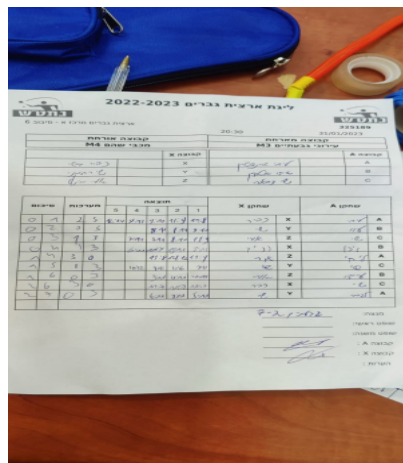

סכום	מערכות	תוצאה					שחקן X	שחקן A				
		5	4	3	2	1						
0	1	2	3	12/14	7/11	9/11	11/9	11/8	כפיר גרטי	X	ליחי גרינשטיין	A
0	2	0	3			9/11	5/11	7/11	שי רחמני	Y	עידו אטקין	B
0	3	1	3		9/11	8/11	7/11	11/9	אורי מינץ	Z	שי דמארי	C
0	4	1	3		6/11	11/6	6/11	7/11	כפיר גרטי	X	עידו אטקין	B
1	4	3	0			11/8	14/12	11/9	אורי מינץ	Z	ליחי גרינשטיין	A
1	5	1	3		10/12	8/11	11/6	7/11	שי רחמני	Y	שי דמארי	C
1	6	0	3			3/11	4/11	4/11	אורי מינץ	Z	עידו אטקין	B
2	6	3	0			11/7	11/7	11/7	כפיר גרטי	X	שי דמארי	C
2	7	0	3			6/11	7/11	5/11	שי רחמני	Y	ליחי גרינשטיין	A
2	7											