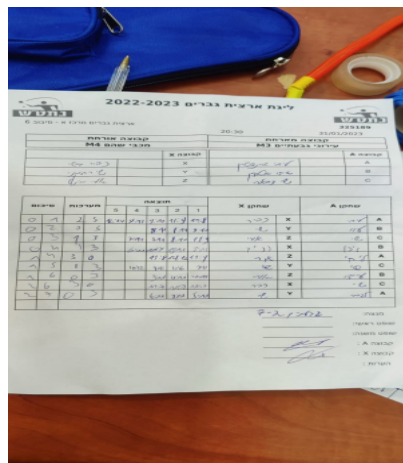

קבוצה אורחת			קבוצה מארחת		
מכבי שהם M4			עירוני גבעתיים M3		
מכבי שהם M4		קבוצה X	עירוני גבעתיים M3		קבוצה A
4444 4444	1644	X	ליחי גרינשטיין	512	A
44444 44	1642	Y	עידו אטקין	705	B
4444 4444	2713	Z	שי דמארי	1476	C

סכום	מערכות	תוצאה					שחקן X	שחקן A				
		5	4	3	2	1						
0	1	2	3	12/14	7/11	9/11	11/9	11/8	כפיר גרטי	X	ליחי גרינשטיין	A
0	2	0	3			9/11	5/11	7/11	שי רחמני	Y	עידו אטקין	B
0	3	1	3		9/11	8/11	7/11	11/9	אורי מינץ	Z	שי דמארי	C
0	4	1	3		6/11	11/6	6/11	7/11	כפיר גרטי	X	עידו אטקין	B
1	4	3	0			11/8	14/12	11/9	אורי מינץ	Z	ליחי גרינשטיין	A
1	5	1	3		10/12	8/11	11/6	7/11	שי רחמני	Y	שי דמארי	C
1	6	0	3			3/11	4/11	4/11	אורי מינץ	Z	עידו אטקין	B
2	6	3	0			11/7	11/7	11/7	כפיר גרטי	X	שי דמארי	C
2	7	0	3			6/11	7/11	5/11	שי רחמני	Y	ליחי גרינשטיין	A
2	7											