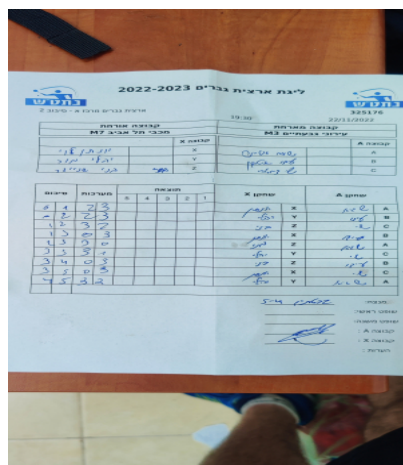

סכום		מערכות		תוצאה					שחקן X		שחקן A	
				5	4	3	2	1				
0	1	2	3	8/11	8/11	8/11	11/8	11/8	יהלי מור	X	עידו אטקין	A
1	1	3	0				11/8	11/8	בנימין שניידר	Y	שגיא גוטיינר	B
1	2	0	3				8/11	8/11	יהונתן לוי	Z	שי דמארי	C
2	2	3	2	11/8	8/11	8/11	11/8	11/8	יהלי מור	X	שגיא גוטיינר	B
2	3	0	3				8/11	8/11	יהונתן לוי	Z	עידו אטקין	A
3	3	3	2	11/8	8/11	8/11	11/8	11/8	בנימין שניידר	Y	שי דמארי	C
3	4	1	3		8/11	8/11	8/11	11/8	יהונתן לוי	Z	שגיא גוטיינר	B
4	4	3	0				11/8	11/8	יהלי מור	X	שי דמארי	C
4	5	0	3				8/11	8/11	בנימין שניידר	Y	עידו אטקין	A
4	5											