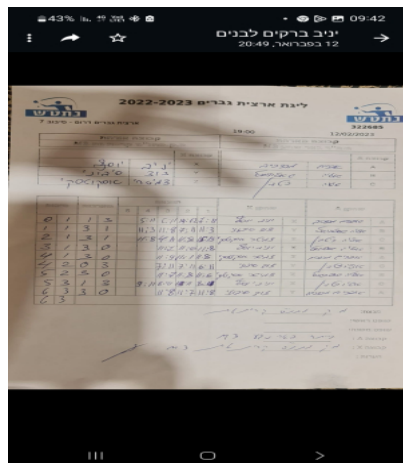

קבוצה אורחת			קבוצה מארחת		
מ.ק.מתנ"ס קריית גת M3			בית"ר באר שבע M3		
מ.ק.מתנ"ס קריית גת M3		קבוצה X	בית"ר באר שבע M3		קבוצה A
יניב יוסף	1333	X	אפרים מרדכייב	1327	A
דוד סיבוני	2862	Y	אליה שאלתיאל	7034	B
דמיטרי אסקוטסקי	991	Z	איליה ריטבין	2626	C

סכום	מערכות	תוצאה					שחקן X	שחקן A				
		5	4	3	2	1						
0	1	1	3		5/11	5/11	14/12	7/11	יניב יוסף	X	אפרים מרדכייב	A
1	1	3	1		11/3	11/8	7/11	11/3	דוד סיבוני	Y	אליה שאלתיאל	B
2	1	3	1		11/8	4/11	11/8	15/13	דמיטרי אסקוטסקי	Z	איליה ריטבין	C
3	1	3	0			11/7	11/6	11/8	יניב יוסף	X	אליה שאלתיאל	B
4	1	3	0			11/9	11/1	11/8	דמיטרי אסקוטסקי	Z	אפרים מרדכייב	A
4	2	0	3			7/11	7/11	6/11	דוד סיבוני	Y	איליה ריטבין	C
5	2	3	0			11/7	11/8	11/6	דמיטרי אסקוטסקי	Z	אליה שאלתיאל	B
5	3	1	3		9/11	8/11	13/11	8/11	יניב יוסף	X	איליה ריטבין	C
6	3	3	0			11/8	11/7	11/8	דוד סיבוני	Y	אפרים מרדכייב	A
6	3											