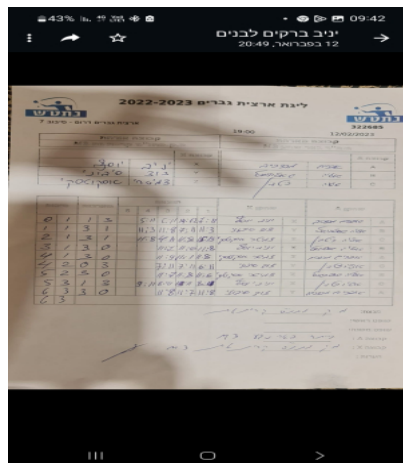

קבוצה אורחת			קבוצה מארחת		
עמותת בני קריית גת בש 3			בית"ר באר שבע M3		
עמותת בני קריית גת בש 3		קבוצה X	בית"ר באר שבע M3		קבוצה A
4444 4444	1333	X	אפרים מרדכיב	1327	A
444444 4444	2862	Y	אליה שאלתיאל	7034	B
4444444444 44444444	991	Z	איליה ריטבין	2626	C

סכום	מערכות	תוצאה					שחקן X	שחקן A				
		5	4	3	2	1						
0	1	1	3		5/11	5/11	14/12	7/11	יניב יוסף	X	אפרים מרדכיב	A
1	1	3	1		11/3	11/8	7/11	11/3	דוד סיבובי	Y	אליה שאלתיאל	B
2	1	3	1		11/8	4/11	11/8	15/13	דמיטרי אסקוטסקי	Z	איליה ריטבין	C
3	1	3	0			11/7	11/6	11/8	יניב יוסף	X	אליה שאלתיאל	B
4	1	3	0			11/9	11/1	11/8	דמיטרי אסקוטסקי	Z	אפרים מרדכיב	A
4	2	0	3			7/11	7/11	6/11	דוד סיבובי	Y	איליה ריטבין	C
5	2	3	0			11/7	11/8	11/6	דמיטרי אסקוטסקי	Z	אליה שאלתיאל	B
5	3	1	3		9/11	8/11	13/11	8/11	יניב יוסף	X	איליה ריטבין	C
6	3	3	0			11/8	11/7	11/8	דוד סיבובי	Y	אפרים מרדכיב	A
6	3											