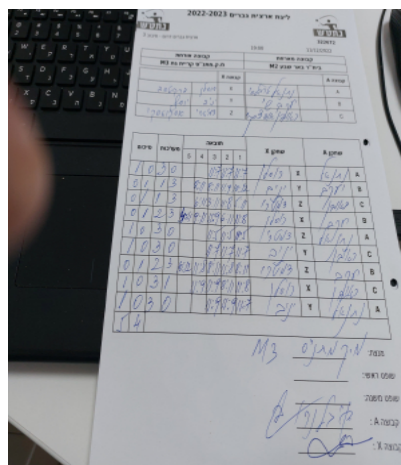

קבוצה אורחת			קבוצה מארחת		
מ.ק.מתנ"ס קריית גת M3			בית"ר באר שבע M2		
מ.ק.מתנ"ס קריית גת M3		קבוצה X	בית"ר באר שבע M2		קבוצה A
רוסלן ברקוטוב	1328	X	נתנאל טרבלסי	6349	A
יניב יוסף	1333	Y	יעקב שי	841	B
דמיטרי אסקוטסקי	991	Z	ראובן אופציבסקי	5473	C

סכום	מערכות	תוצאה					שחקן X		שחקן A			
		5	4	3	2	1						
1	0	3	0			11/7	11/7	11/7	רוסלן ברקוטוב	X	נתנאל טרבלסי	A
1	1	1	3			8/11	8/11	11/9	10/12	Y	יעקב שי	B
1	2	1	3			6/11	11/13	11/8	5/11	Z	ראובן אופציבסקי	C
1	3	2	3	4/11	9/11	11/9	6/11	11/8		X	יעקב שי	B
2	3	3	0			11/5	11/5	11/5		Z	דמיטרי אסקוטסקי	A
3	3	3	0			11/7	11/7	11/7		Y	יניב יוסף	C
3	4	2	3	10/12	11/8	8/11	11/8	8/11		Z	יעקב שי	B
4	4	3	1		11/9	11/9	8/11	11/8		X	רוסלן ברקוטוב	C
5	4	3	0			11/9	11/9	11/7		Y	נתנאל טרבלסי	A
5	4											

מנצח: מ.ק.מתנ"ס קריית גת M3

שופט ראשי:

שופט משנה:

קבוצה A : בית"ר באר שבע M2

קבוצה X : מ.ק.מתנ"ס קריית גת M3

הערות: