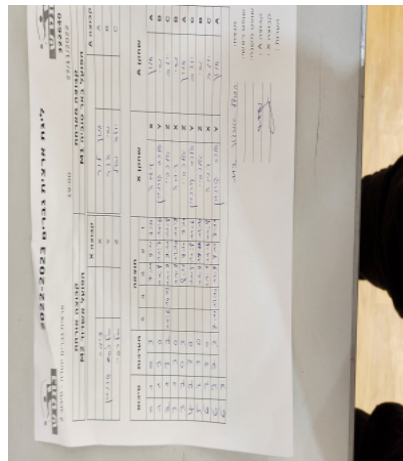

קבוצה אורחת			קבוצה מארחת		
הפועל אשדוד M2			הפועל באר טוביה M1		
הפועל אשדוד M2		קבוצה X	הפועל באר טוביה M1		קבוצה A
4444 44444444	4672	X	חנוך לנר	1370	A
44444444 44444444	1375	Y	שי הדר	6053	B
44444444 44444444	6930	Z	יוגב שול	924	C

סכום	מערכות	תוצאה					שחקן X		שחקן A			
		5	4	3	2	1						
0	1	0	3			7/11	9/11	7/11	דימיטרי קובל	X	חנוך לנר	A
1	1	3	0			11/8	11/7	11/6	אלכסנדר קורנמן	Y	שי הדר	B
2	1	3	2	11/6	10/12	11/9	9/11	11/8	אלכסיי סקידנוב	Z	יוגב שול	C
3	1	3	0			11/9	12/10	11/9	דימיטרי קובל	X	שי הדר	B
3	2	0	3			8/11	9/11	7/11	אלכסיי סקידנוב	Z	חנוך לנר	A
4	2	3	0			11/5	11/8	11/6	אלכסנדר קורנמן	Y	יוגב שול	C
5	2	3	0			11/9	11/9	12/10	אלכסיי סקידנוב	Z	שי הדר	B
6	2	3	0			11/9	11/6	11/8	דימיטרי קובל	X	יוגב שול	C
6	3	2	3	7/11	12/10	11/9	9/11	7/11	אלכסנדר קורנמן	Y	חנוך לנר	A
6	3											