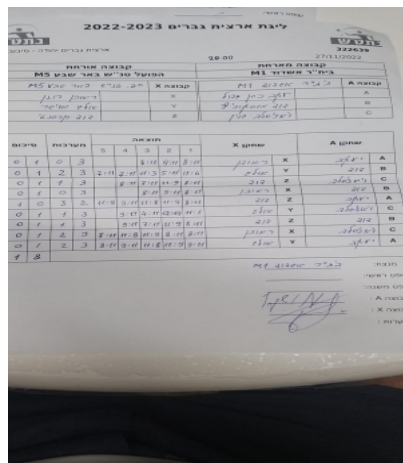

קבוצה אורחת			קבוצה מארחת		
הפועל טנ"ש באר שבע M5			בית"ר אשדוד M1		
הפועל טנ"ש באר שבע M5		קבוצה X	בית"ר אשדוד M1		קבוצה A
4444 44444	1390	X	יעקב כהן גדול	990	A
44444 44444	1409	Y	דוד מוסקוביץ	3667	B
444444 4444	6834	Z	ויאצ'סלב גנין	4673	C

סכום	מערכות	תוצאה					שחקן X		שחקן A			
		5	4	3	2	1						
0	1	0	3			8/11	9/11	8/11	ראובן רוזן	X	יעקב כהן גדול	A
0	2	2	3	7/11	7/11	11/3	5/11	11/6	אולג אוישר	Y	דוד מוסקוביץ	B
0	3	1	3		8/11	7/11	11/9	8/11	דוד קרסנטי	Z	ויאצ'סלב גנין	C
0	4	0	3			8/11	9/11	8/11	ראובן רוזן	X	דוד מוסקוביץ	B
1	4	3	2	11/9	9/11	11/8	11/9	8/11	דוד קרסנטי	Z	יעקב כהן גדול	A
1	5	1	3		9/11	4/11	12/14	11/1	אולג אוישר	Y	ויאצ'סלב גנין	C
1	6	1	3		9/11	7/11	11/9	8/11	דוד קרסנטי	Z	דוד מוסקוביץ	B
1	7	2	3	7/11	11/8	11/9	8/11	8/11	ראובן רוזן	X	ויאצ'סלב גנין	C
1	8	2	3	8/11	9/11	11/8	11/9	9/11	אולג אוישר	Y	יעקב כהן גדול	A
1	8											