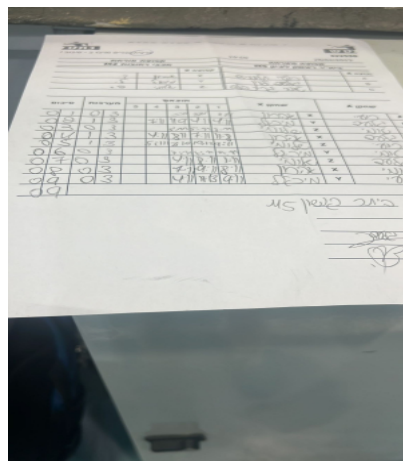

קבוצה אורחת			קבוצה מארחת		
מכבי רחובות M2			בית"ר ראשון לציון M5		
מכבי רחובות M2		קבוצה X	בית"ר ראשון לציון M5		קבוצה A
44444444 4444	5759	X	רועי חלמיש	4650	A
444444 444444	2484	Y	גלעד לוי	2720	B
4444 444444	953	Z	טומי גרינפלד	4167	C

סכום	מערכות	תוצאה					שחקן X		שחקן A			
		5	4	3	2	1						
0	1	0	3			5/11	8/11	1/11	אהרן קרשטיין	X	רועי חלמיש	A
0	2	1	3		7/11	11/9	4/11	4/11	מיכאל ליטבק	Y	גלעד לוי	B
0	3	0	3			5/11	5/11	3/11	שלומי פרנק	Z	טומי גרינפלד	C
0	4	1	3		4/11	8/11	7/11	11/8	אהרן קרשטיין	X	גלעד לוי	B
0	5	1	3		5/11	11/2	10/12	9/11	שלומי פרנק	Z	רועי חלמיש	A
0	6	0	3			7/11	4/11	9/11	מיכאל ליטבק	Y	טומי גרינפלד	C
0	7	0	3			4/11	8/11	1/11	שלומי פרנק	Z	גלעד לוי	B
0	8	0	3			7/11	9/11	8/11	אהרן קרשטיין	X	טומי גרינפלד	C
0	9	0	3			4/11	11/13	9/11	מיכאל ליטבק	Y	רועי חלמיש	A
0	9											